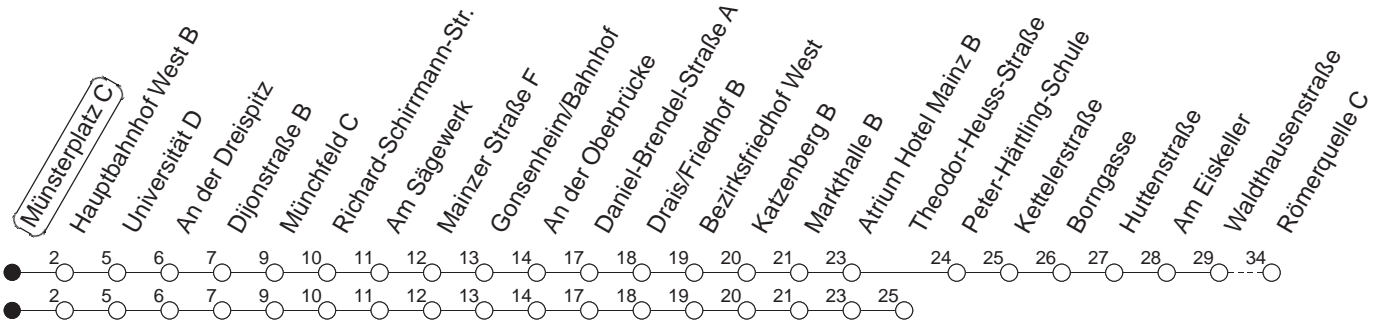

78

Münsterplatz C

BUS

→ Finthen/Römerquelle

🕒	Mo.-Fr. (Schule)	Mo.-Fr. (Ferien)	Samstag	Sonn-/Feiertag
6	56	56		
7	16 56	16 56		
8	26 _T 56	26 _T 56		
9	26 _T 56	26 _T 56	26 _T 56	
10	26 _T 56	26 _T 56	26 _T 56	
11	26 _T 56	26 _T 56	26 _T 56	
12	26 _T 56	26 _T 56	26 _T 56	
13	26 _T 56	26 _T 56	26 _T 56	
14	26 _T 56	26 _T 56	26 _T 56	
15	26 _T 56	26 _T 56	26 _T 56	
16	26 _T 56	26 _T 56	26 _T 56	
17	26 _T 56	26 _T 56	26 _T 56	
18	26 _T 56	26 _T 56		
19	26 _T 56	26 _T 56		

T : Bis Theodor-Heuss-Straße

gültig ab: 13.12.20

Ferien in RLP: 21.12.20-06.01.21 / 29.03.-06.04. / 25.05.-02.06. / 19.07.-27.08. / 11.10.-22.10.21.

Weitere Infos im Verkehrs Center Mainz (Tel. 0 61 31 - 12 77 77) und www.mainzer-mobilitaet.de