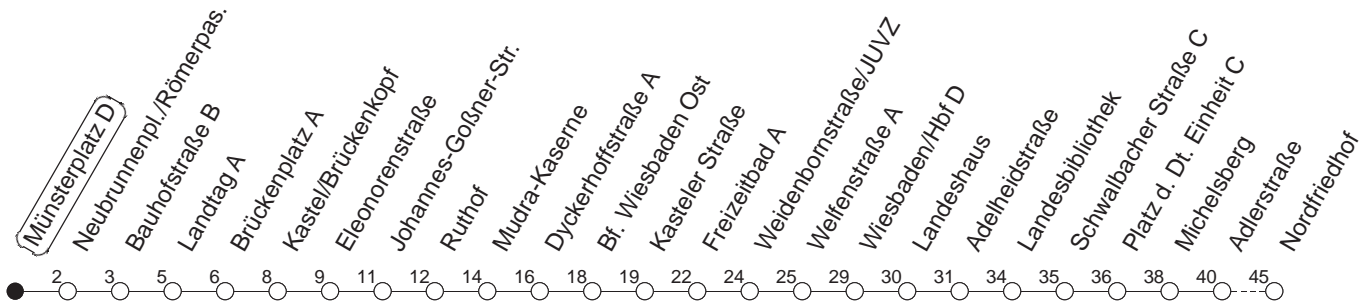

6

Münsterplatz D

BUS

→ Wiesbaden/Nordfriedhof

🕒	Mo.-Fr. (ganzjährig)						Samstag				Sonn-/Feiertag			
6	10	20	30	40	50		26	56						
7	00	10	20	30	40	50	26	41	56					
8	00	10	20	30	40	50	11	26	41	56	26	56		
9	00	10	20	30	40	50	09	24	39	54	26	56		
10	00	10	20	30	40	50	09	24	39	54	26	56		
11	00	10	20	30	40	50	09	24	39	54	26	56		
12	00	10	20	30	40	50	09	24	39	54	26	41	56	
13	00	10	20	30	40	50	09	24	39	54	11	26	41	56
14	00	10	20	30	40	50	09	24	39	54	11	26	41	56
15	00	10	20	30	40	50	09	24	39	54	11	26	41	56
16	00	10	20	30	40	50	09	24	39	54	11	26	41	56
17	00	10	20	30	40	50	09	24	39	54	11	26	41	56
18	00	10	20	30	40	50	09	24	41	56	11	26	41	56
19	00	10	20	30	40	50	11	26	41	56	11	26	41	56
20	00	11	26	41	56		11	26	41	56	11	26	56	
21	11	26	56				26	56			26	56		
22	26	56 _{fn}					26	56			26			
23	26 _{fn}	56 _{fn}					26	56						
0	26 _{fn}						26							

fn : Nur Nacht Freitag auf Samstag und Nacht vor Feiertag auf den Feiertag

gültig ab: 13.12.20

Weitere Infos im Verkehrs Center Mainz (Tel. 0 61 31 - 12 77 77) und www.mainzer-mobilitaet.de