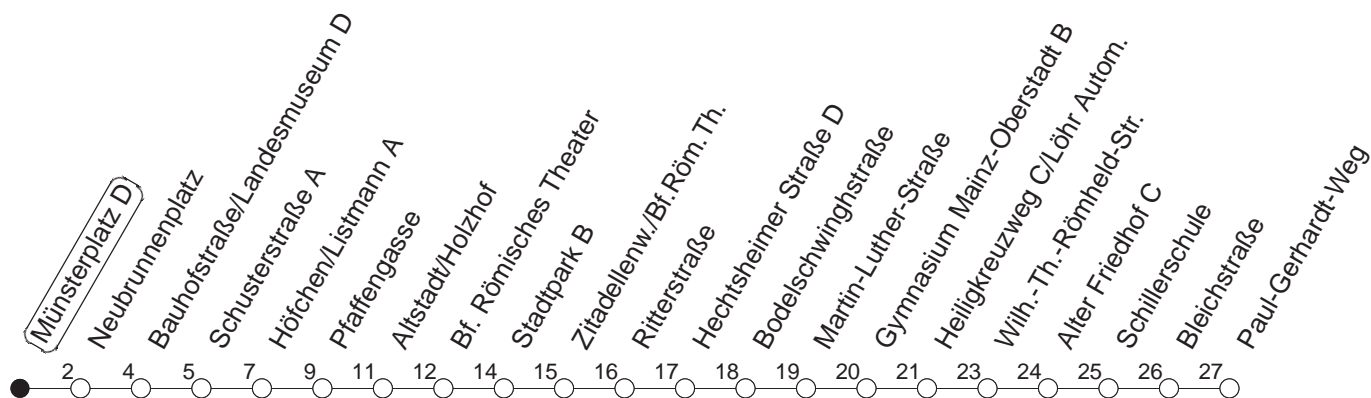

65

Münsterplatz D

BUS

→ Weisenau/Paul-Gerhardt-Weg

| 🕒 | Mo.-Fr. (Schule) | Mo.-Fr. (Ferien) | Samstag | Sonn-/Feiertag |
|----|------------------|------------------|---------|----------------|
| 6 | 31 | 31 | | |
| 7 | 01 31 | 01 31 | | |
| 8 | 01 31 | 01 31 | | |
| 9 | 01 31 | 01 31 | 01 31 | |
| 10 | 01 31 | 01 31 | 01 31 | |
| 11 | 01 31 | 01 31 | 01 31 | |
| 12 | 01 31 | 01 31 | 01 31 | |
| 13 | 01 31 | 01 31 | 01 31 | |
| 14 | 01 31 | 01 31 | 01 31 | |
| 15 | 01 31 | 01 31 | 01 31 | |
| 16 | 01 31 | 01 31 | 01 31 | |
| 17 | 01 31 | 01 31 | 01 31 | |
| 18 | 01 31 | 01 31 | 01 31 | |
| 19 | 01 31 | 01 31 | | |
| 20 | 01 | 01 | | |

gültig ab: 01.04.22

Ferien in Rheinland-Pfalz: 11.04. - 22.04. / 27.05. / 17.06. / 25.07. - 02.09. / 17.10. - 31.10.22.

Weitere Infos im Verkehrs Center Mainz (Tel. 0 61 31 - 12 77 77) und www.mainzer-mobilitaet.de