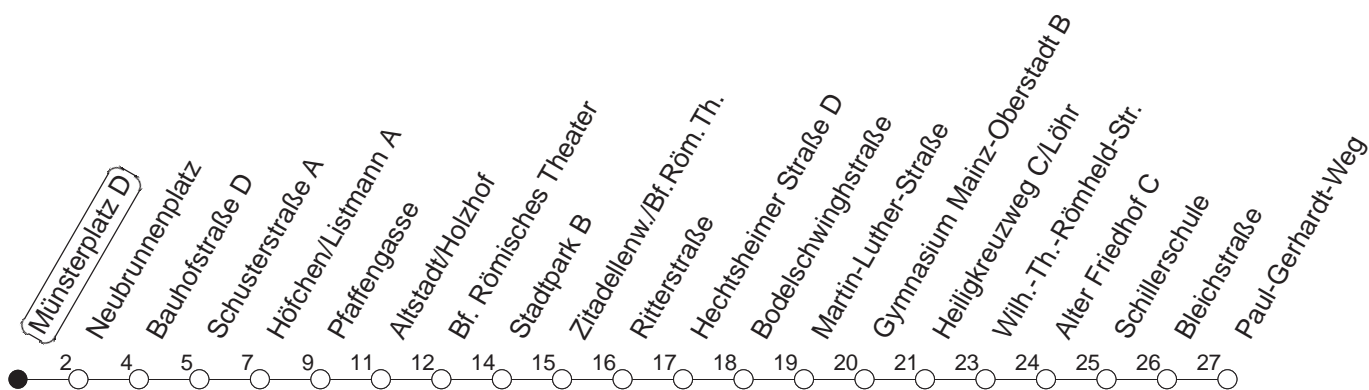

## Münsterplatz D

**BUS**

→ Weisenau/Paul-Gerhardt-Weg

🕒	Mo.-Fr. (Schule)		Mo.-Fr. (Ferien)		Samstag		Sonn-/Feiertag	
6	31		31					
7	01	31	01	31				
8	01	31	01	31				
9	01	31	01	31	01	31		
10	01	31	01	31	01	31		
11	01	31	01	31	01	31		
12	01	31	01	31	01	31		
13	01	31	01	31	01	31		
14	01	31	01	31	01	31		
15	01	31	01	31	01	31		
16	01	31	01	31	01	31		
17	01	31	01	31	01	31		
18	01	31	01	31	01	31		
19	01	31	01	31				
20	01		01					

gültig ab: 13.12.20

Ferien in RLP: 21.12.20-06.01.21 / 29.03.-06.04. / 25.05.-02.06. / 19.07.-27.08. / 11.10.-22.10.21.

Weitere Infos im Verkehrs Center Mainz (Tel. 0 61 31 - 12 77 77) und [www.mainzer-mobilitaet.de](http://www.mainzer-mobilitaet.de)