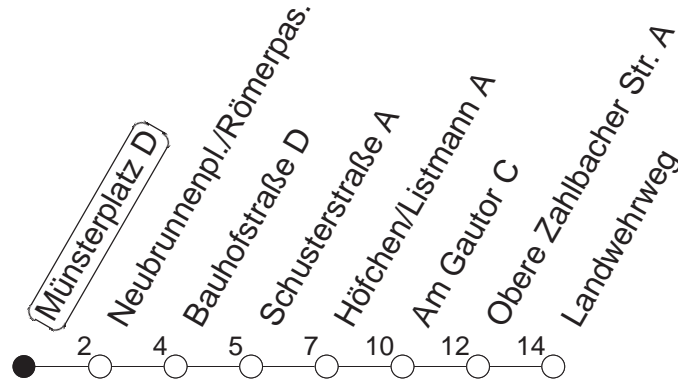

## Münsterplatz D

BUS

→ Oberstadt/Landwehrweg

🕒	Mo.-Fr. (Schule)		Mo.-Fr. (Ferien)		Samstag		Sonn-/Feiertag
7	04	34	04	34			
8	04	34	04	34			
9	04	34	04	34	34		
10	04	34	04	34	04	34	
11	04	34	04	34	04	34	
12	04	34	04	34	04	34	
13	04	34	04	34	04	34	
14	09	34	09	34	04	34	
15	04	34	04	34	04	34	
16	04	34	04	34	04	34	
17	04	34	04	34	04	34	
18	04	34	04	34	04	34	
19	04	34	04	34			

gültig ab: 13.12.20

Ferien in RLP: 21.12.20-06.01.21 / 29.03.-06.04. / 25.05.-02.06. / 19.07.-27.08. / 11.10.-22.10.21.

Weitere Infos im Verkehrs Center Mainz (Tel. 0 61 31 - 12 77 77) und [www.mainzer-mobilitaet.de](http://www.mainzer-mobilitaet.de)