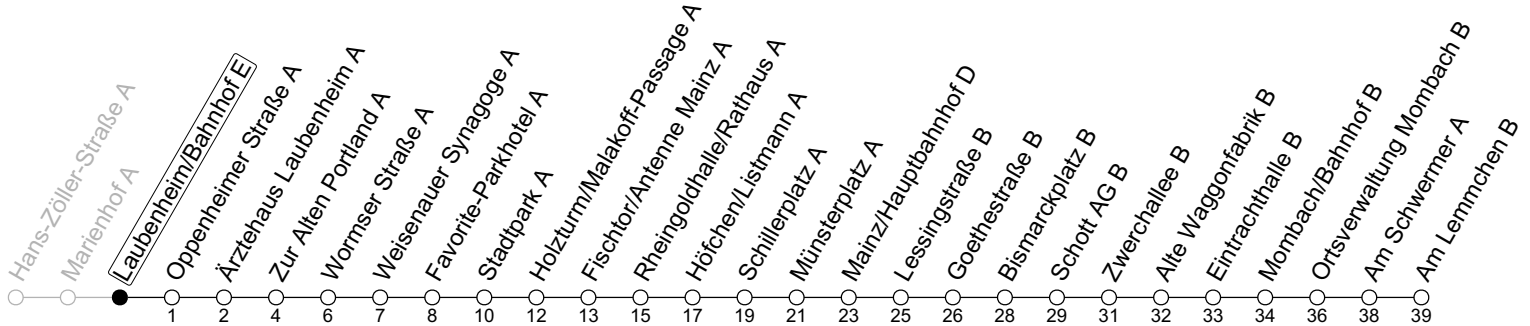

81

Laubenheim/Bahnhof E

→ Mainz-Mombach/Am Lemmchen B

🕒	Montag-Freitag	Samstag
6	42 ^{AL}	
7	12 42	
8	12 42	
9	12 42	12 42
10	12 42	12 42
11	12 42	12 42
12	12 42	12 42
13	12 42	12 42
14	12 42	12 42
15	12 42	12 42
16	12 42	12 42
17	12 42	12 42
18	12 42	12
19	12 _a 42 _a	
20	13 _a	

a : nur bis Bismarckplatz B

AL : An Schultagen ab Am Lemmchen weiter als Linie E nach Budenheim

gültig ab: 15.12.2024

Ferien RLP: 21.12.24-08.01.25 / 12.04.-25.04. / 05.07.-17.08. / 11.10.-26.10.25

Weitere Informationen im Verkehrs-Center Mainz (Tel. 0 61 31 - 12 77 77) und www.mainzer-mobilitaet.de