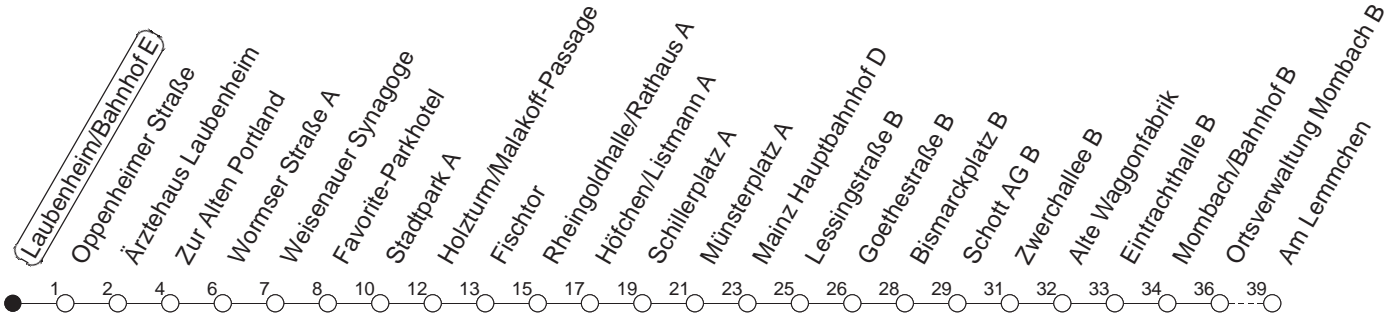

81

Laubenheim/Bahnhof E

BUS

→ Mombach/Am Lemmchen

🕒	Mo.-Fr. (Schule)	Mo.-Fr. (Ferien)	Samstag	Sonn-/Feiertag
6	42 _A	42		
7	12 22 _x 42	12 42		
8	12 42	12 42		
9	12 42	12 42	12 42	
10	12 42	12 42	12 42	
11	12 42	12 42	12 42	
12	12 42	12 42	12 42	
13	12 42	12 42	12 42	
14	12 42	12 42	12 42	
15	12 42	12 42	12 42	
16	12 42	12 42	12 42	
17	12 42	12 42	12 42	
18	12 42	12 42	12	
19	12 _B 42 _B	12 _B 42 _B		
20	13 _B	13 _B		

A : Ab Am Lemmchen weiter als Linie E nach Budenheim

x : Ab Stadtpark über Altstadt/Holzof - Pfaffengasse - Höfchen - Hindenburgplatz bis Hauptbahnhof

B : Nur bis Bismarckplatz

gültig ab: 01.04.22

Ferien in Rheinland-Pfalz: 11.04. - 22.04. / 27.05. / 17.06. / 25.07. - 02.09. / 17.10. - 31.10.22.