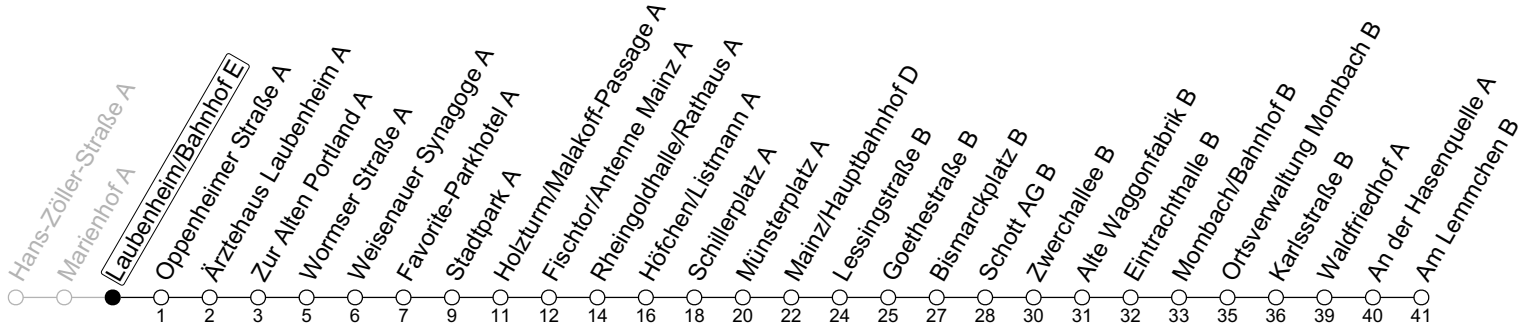

81

Laubenheim/Bahnhof E

→ Mainz-Mombach/Am Lemmchen B

Sperrung Kreuzstraße

🕒	Montag-Freitag	Samstag
6	42 _{AL}	
7	12 42	
8	12 42	
9	12 42	12 42
10	12 42	12 42
11	12 42	12 42
12	12 42	12 42
13	12 42	12 42
14	12 42	12 42
15	12 42	12 42
16	12 42	12 42
17	12 42	12 42
18	12 42	12
19	12 _a 42 _a	
20	13 _a	

a : nur bis Bismarckplatz B

AL : An Schultagen ab Am Lemmchen weiter als Linie E nach Budenheim

gültig ab: 09.06.2024

Ferien RLP: 27.12.-23.01.24 / 12.-14.02. / 25.03.-02.04. / 10.05. / 21.-31.05. / 15.07.-23.08. / 04.10. / 14.10.-25.10.24