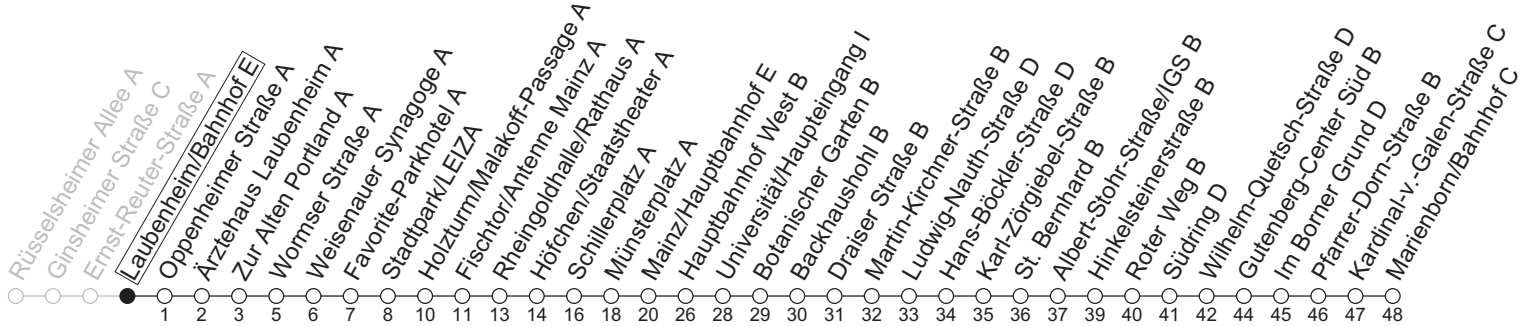

90

Laubenheim/Bahnhof E

→ Mainz-Marienborn/Marienborn/Bahnhof C

	Nächte Mo./Di. bis Do./Fr.	Nacht Freitag auf Samstag	Samstag	Sonn-/Feiertag
4			35	35
5			35	35
6			35	35
7			04 _a 34	35
8				35
9				04 34
10				
11				
12				
13				
14				
15				
16				
17				
18				
19				
20				
21				
22	35	35	35	35
23	05 35	05 35	05 35	05 35
0	05 _b 35	05 35	05 35	05 _b 35
1		35	35	
2		35	35	
3		35	35	

a : nur bis Südring D

b : nur bis Mainz/Hauptbahnhof E

gültig ab: 13.04.2026

In Nächten vor Feiertagen gilt auf dieser Linie der Freitagsfahrplan

Weitere Informationen im Verkehrs-Center Mainz (Tel. 0 61 31 - 12 77 77) und www.mainzer-mobilitaet.de