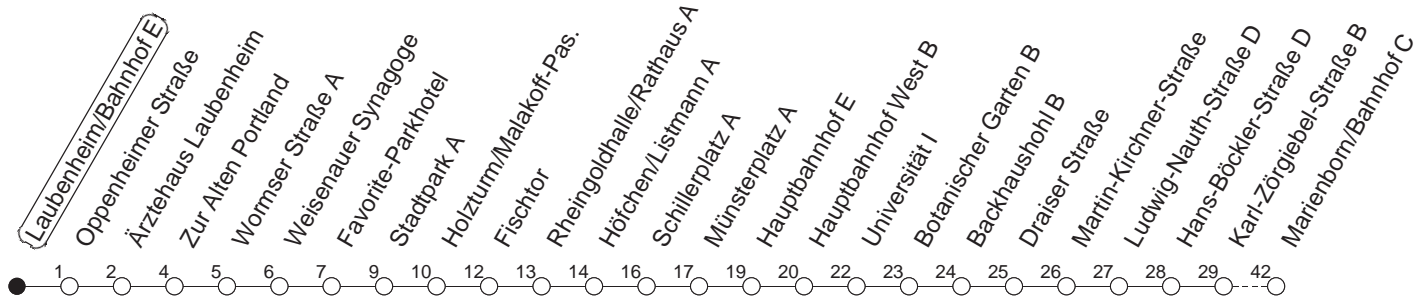

90

Laubenheim/Bahnhof E

BUS

→ Marienborn/Bahnhof

🕒	Nächte auf Mo.-Fr.	Nächte auf Sa.	Nächte auf Sonn-/Feiertage	Besondere Feiertage*
22	37			37
23	07 37			07 37
0	07 _H 37	37	37	07 _H 37
1		07 37	07 37	37
2		07 _H 37	07 _H 37	37
3		37	37	37
4		37	37	37
5		37 _R	37	37 _N
6			37	37 _{So}
7			37 _R	37 _{SoR}

H : Nur bis Hauptbahnhof
R : Nur bis Südring

N : An Samstagmorgen nur bis Südring, an Sonn- und Feiertagen bis Marienborn
So : Nicht an Samstagmorgen

gültig ab: 13.12.20

* Nächte 25. auf 26. u. 26. auf 27.12.; 01. auf 02.01.; Karfreitag auf -samstag; Ostersonntag auf -montag; 01. auf 02.05; Pfingstsonntag auf -montag