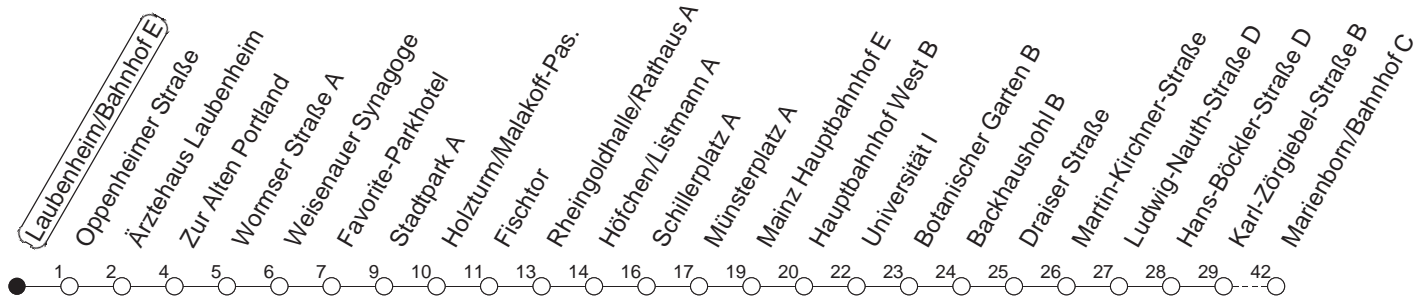

90

Laubenheim/Bahnhof E

BUS

→ Marienborn/Bahnhof

🕒	Nächte auf Mo.-Fr.	Nächte auf Sa.	Nächte auf Sonn-/Feiertage	Besondere Feiertage*
22	37			37
23	07 37			07 37
0	07 _H 37	37	37	07 _H 37
1		07 37	07 37	37
2		07 _H 37	07 _H 37	37
3		37	37	37
4		37	37	37
5		37 _R	37	37 _K
6			37	37 _n
7			37 _R	37 _{nR}

H : Nur bis Hauptbahnhof
R : Nur bis Südring

K : Am Morgen des Karsamstags nur bis Südring
n : Nicht am Morgen des Karsamstags

gültig ab: 01.04.22

* Diese Spalte gilt in den Nächten Karfreitag auf Karsamstag; Ostersonntag auf Ostermontag; Pfingstsonntag auf Pfingstmontag; 02. auf 03.10.22.