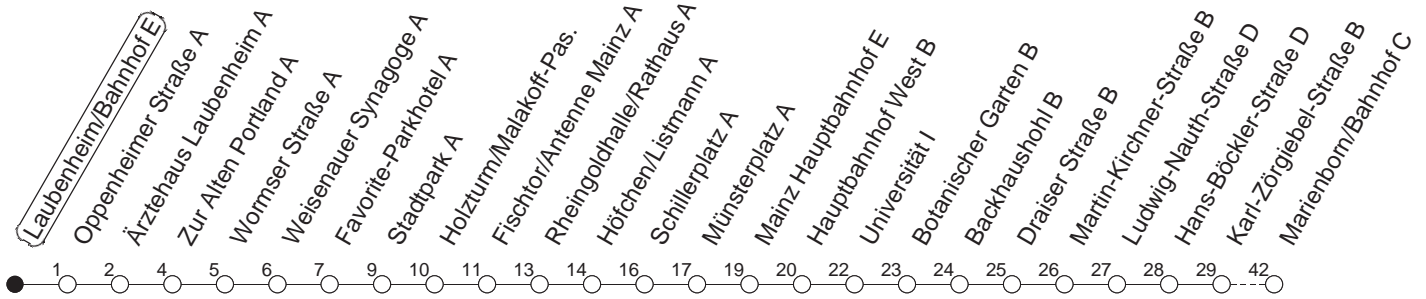

90

Laubenheim/Bahnhof E

BUS

→ Marienborn/Bahnhof

🕒	Montag bis Donnerstag	Freitag	Samstag	Sonn- und Feiertag	
4			37	37	
5			37 _R	37	
6				37	
7				37 _R	
8					
9					
10					
11					
12					
13					
14					
15					
16					
17					
18					
19					
20					
21					
22	37			37	
23	07	37	37	07	37
0	07 _H	37	07	37	07 _H 37
1		37	37		
2		37	37		
3		37	37		

H : Nur bis Hauptbahnhof

R : Nur bis Südring

gültig ab: ab 11.12.2022

In Nächten vor Feiertagen gilt auf dieser Linie der Freitagsfahrplan.

Weitere Infos im Verkehrs Center Mainz (Tel. 0 61 31 - 12 77 77) und www.mainzer-mobilitaet.de