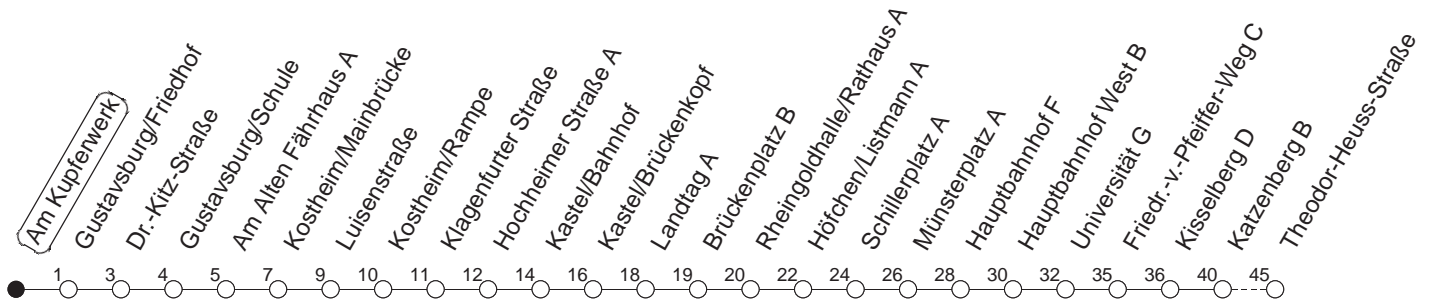

58

Am Kupferwerk

BUS

→ Finthen/Theodor-Heuss-Str.

🕒	Mo.-Fr. (Schule)			Mo.-Fr. (Ferien)		Samstag		Sonn-/Feiertag	
6	06	35	57 _H	06	35				
7	05	12 _H	27 _{Ht}	35	05	35			
8	05 _K	35 _K			05 _K	35 _K	35 _H		
9	05 _H	35 _H			05 _H	35 _H	05 _H	35 _H	
10	05 _H	35 _H			05 _H	35 _H	05 _H	35 _H	
11	05 _H	35 _H			05 _H	35 _H	05 _H	35 _H	
12	05 _H	35			05 _H	35	05 _H	35 _H	
13	05	35			05	35	05 _H	35 _H	
14	05	35			05	35	05 _H	35 _H	
15	05	35			05	35	05 _H	35 _H	
16	05	35			05	35	05 _H	35 _H	
17	05	35			05	35	05 _H	35 _H	
18	05	35 _H			05	35 _H	05 _H	35 _H	
19	05 _H	35 _H			05 _H	35 _H	05 _H		
20	05 _H				05 _H				

H : Nur bis Hauptbahnhof

K : Nur bis Kasselberg

Ht : Nur bis Hauptbahnhof, über Kaisertor und Hindenburgplatz

gültig ab: 13.12.20

Ferien in RLP: 21.12.20-06.01.21 / 29.03.-06.04. / 25.05.-02.06. / 19.07.-27.08. / 11.10.-22.10.21.