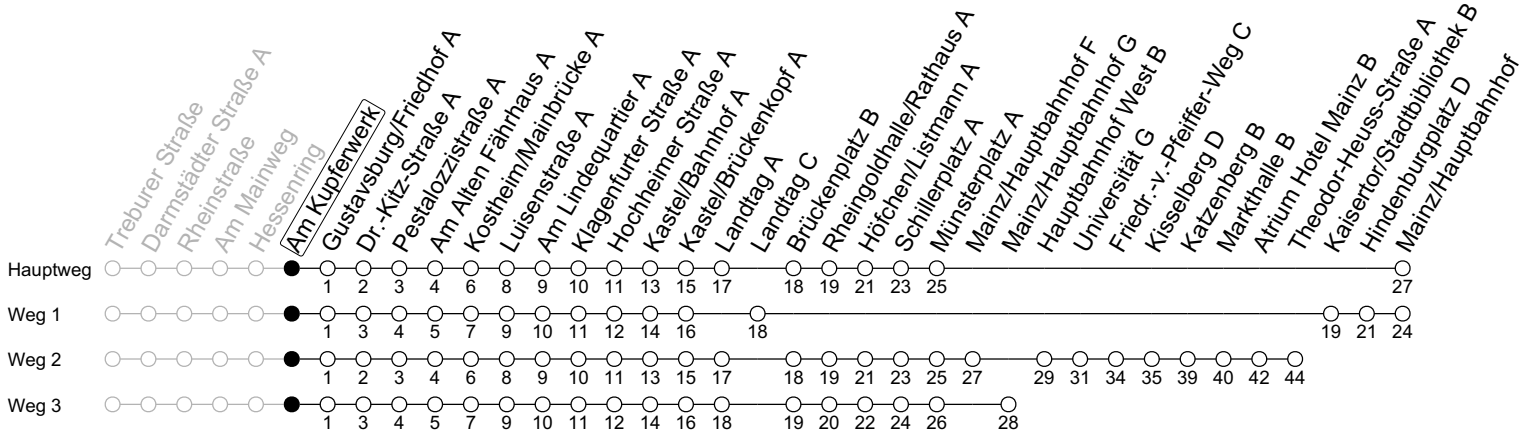

58

Am Kupferwerk

→ Mainz/Hauptbahnhof

	Montag-Freitag	Samstag
6	06 ₂ 35 ₂ 57 ₃	
7	05 ₂ 12 27 ₁ 35 ₂	
8	05 ₂ 35 _{2a}	35
9	05 35	05 35
10	05 35	05 35
11	05 35	05 35
12	05 35 ₂	05 35
13	05 ₂ 35 ₂	05 35
14	05 ₂ 35 ₂	05 35
15	05 ₂ 35 ₂	05 35
16	05 ₂ 35 ₂	05 35
17	05 ₂ 35 ₂	05 35
18	05 ₂ 35	05 35
19	05 35	05
20	05	

1 : fährt Weg 1 2 : fährt Weg 2 3 : fährt Weg 3 a : nur bis Kisselberg D