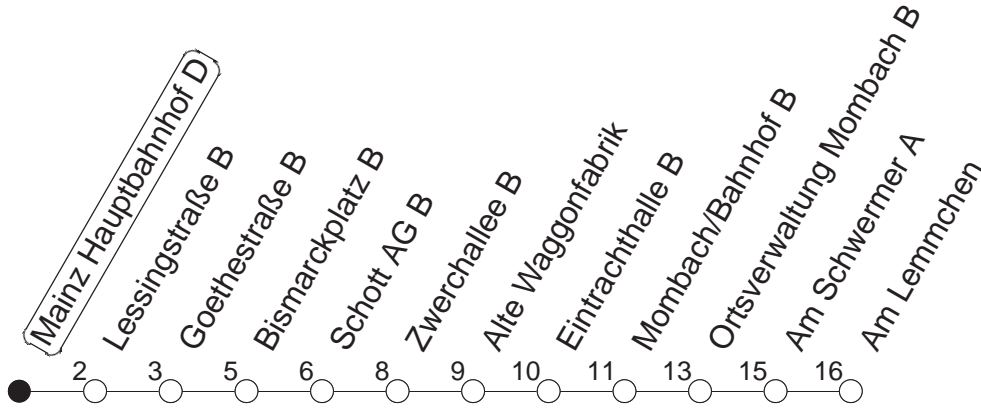

81

Hauptbahnhof D

BUS

→ Mombach/Am Lemmchen

🕒	Mo.-Fr. (Schule)		Mo.-Fr. (Ferien)		Samstag		Sonn-/Feiertag
6			35				
7	05 _A	35	05	35			
8	05	35	05	35			
9	05	35	05	35	35		
10	05	35	05	35	05	35	
11	05	35	05	35	05	35	
12	05	35	05	35	05	35	
13	05	35	05	35	05	35	
14	05	35	05	35	05	35	
15	05	35	05	35	05	35	
16	05	35	05	35	05	35	
17	05	35	05	35	05	35	
18	05	35	05	35	05	35	
19	05	35 _B	05	35 _B	33 _B		
20	05 _B	34 _B	05 _B	34 _B			
21	04 _B	34 _B	04 _B	34 _B			
22	34 _B		34 _B				

A : Ab Am Lemmchen weiter als Linie E nach Budenheim

B : Nur bis Bismarckplatz

gültig ab: 01.04.22

Ferien in Rheinland-Pfalz: 11.04. - 22.04. / 27.05. / 17.06. / 25.07. - 02.09. / 17.10. - 31.10.22.

Weitere Infos im Verkehrs Center Mainz (Tel. 0 61 31 - 12 77 77) und www.mainzer-mobilitaet.de