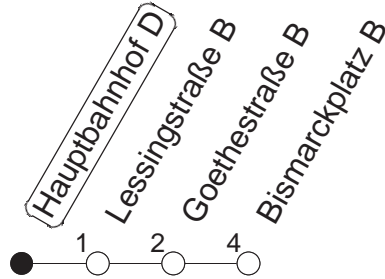

93

Hauptbahnhof D

BUS

→ Hechtsheim/Frankenhöhe

Montag bis Donnerstag

Freitag

Samstag

Sonn-/Feiertag

1

39

39

gültig ab: 15.12.19

Verkehrstag = 4:00 bis 3:59 Uhr. Wenn Dienstag bis Freitag ein Feiertag ist, so gilt in der Nacht auf den Feiertag der Freitags-Fahrplan.

Weitere Infos im Verkehrs Center Mainz (Tel. 0 61 31 - 12 77 77) und www.mainzer-mobilitaet.de