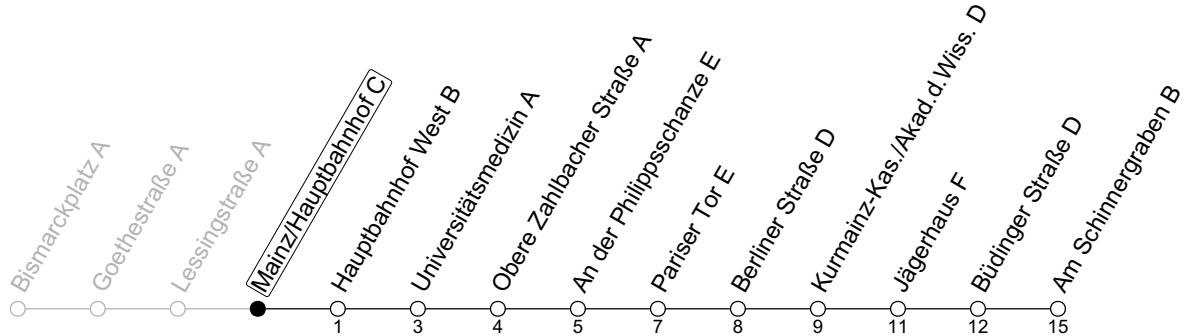

52

Mainz/Hauptbahnhof C

→ Mainz-Hechtsheim/Am Schinnergraben B

ÖPNV-Sperrung Münsterplatz ab 5.3.

🕒	Mo-Fr an Schultagen				Mo-Fr (Ferien RLP)				Samstag			Sonn-/Feiertag	
4	51				51				50				
5	21	51			21	51			36	50			
6	21	35	55		21	38	58		36	48			
7	15	35	55		20	35	50		18	48		40	
8	15	35	55		05	18	38	58	18	48		33	48
9	15	35	55		18	38	58		18	48	58	18	48
10	15	35	55		18	38	58		18	38	58	18	48
11	15	35	55		18	38	58		18	38	58	18	48
12	15	35	55		18	38	58		18	38	58	18	48
13	15	35	55		18	38	58		18	38	58	18	48
14	15	35	55		18	38	58		18	38	58	18	48
15	15	35	55		18	38	58		18	38	58	18	48
16	15	35	55		18	38	58		18	38	58	18	48
17	15	35	55		18	38	58		18	38	58	18	48
18	15	35	45	54	18	38	54		18	38	58	18	48
19	14	34	54		14	34	54		18	48		18	48
20	18	48			18	48			18	48		18	48
21	18	48			18	48			18	48		18	48
22	18	48			18	48			18	48		18	48
23	15 _{md}	18 _{Fn}	45 _{md}	48 _{Fn}	15 _{md}	18 _{Fn}	45 _{md}	48 _{Fn}	18	48		15	45
0	15 _{Fn}	45 _{Fn}			15 _{Fn}	45 _{Fn}			15	45			
1	30 _{Fn}				30 _{Fn}				30				

Fn : Nur Nacht Freitag auf Samstag und Nacht vor Feiertag auf den Feiertag

md : Nur Montag - Donnerstag, nicht in den Nächten vor Feiertagen

gültig ab: 05.03.2025

Ferien RLP: 21.12.24-08.01.25 / 12.04.-25.04. / 05.07.-17.08. / 11.10.-26.10.25