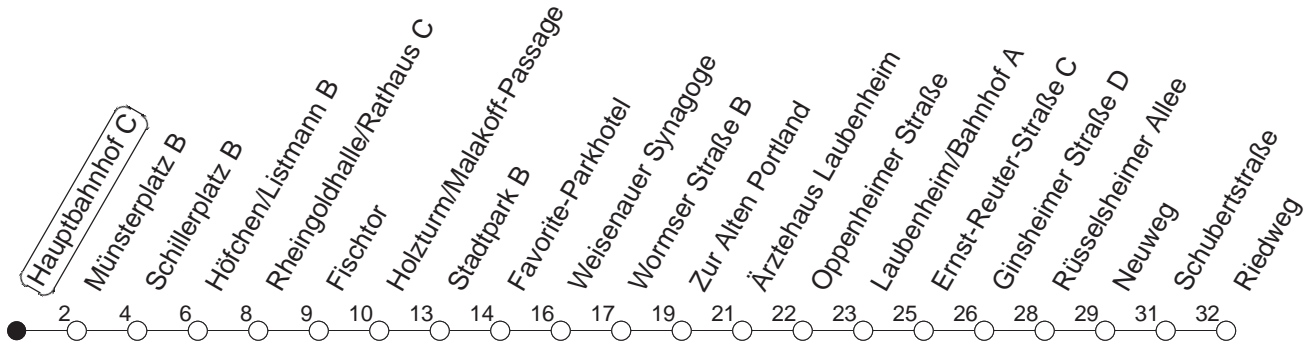

## Hauptbahnhof C

BUS

→ Laubenheim/Riedweg

🕒	Mo.-Fr. (Schule)		Mo.-Fr. (Ferien)		Samstag		Sonn-/Feiertag	
5	00	30	00	30				
6	00	40	00	40	41			
7	10 <sub>G</sub>	40	10	40	11	41		
8	10	40	10	40	11	41	56	
9	10	40	10	40	10	40	56	
10	10	40	10	40	10	40	56	
11	10	40	10	40	10	40	41	
12	10	40	10	40	10	40	11	41
13	10	40	10	40	10	40	11	41
14	10	40	10	40	10	40	11	41
15	10	40	10	40	10	40	11	41
16	10	40	10	40	10	40	11	41
17	10	40	10	40	10	40	11	41
18	10	40	10	40	10	41	11	41
19	10	40	10	40	11	41	11	41
20	10	41	10	41	11	41	11	41
21	11	41	11	41	11	41	11	41
22	11	41	11	41	11	41	11	41
23	11 <sub>fn</sub>	41 <sub>fn</sub>	11 <sub>fn</sub>	41 <sub>fn</sub>	11	41		
0	11 <sub>fn</sub>	41 <sub>fn</sub>	11 <sub>fn</sub>	41 <sub>fn</sub>	11	41		

G : Ab Wormser Straße weiter über Ginsheimer Straße - Laubenheim/Bahnhof - Kurmainz-Kaserne zur IGS Bretzenheim

fn : Nur Nacht Freitag auf Samstag und Nacht vor Feiertag auf den Feiertag

gültig ab: 01.04.22

Ferien in Rheinland-Pfalz: 11.04. - 22.04. / 27.05. / 17.06. / 25.07. - 02.09. / 17.10. - 31.10.22.

Weitere Infos im Verkehrs Center Mainz (Tel. 0 61 31 - 12 77 77) und [www.mainzer-mobilitaet.de](http://www.mainzer-mobilitaet.de)