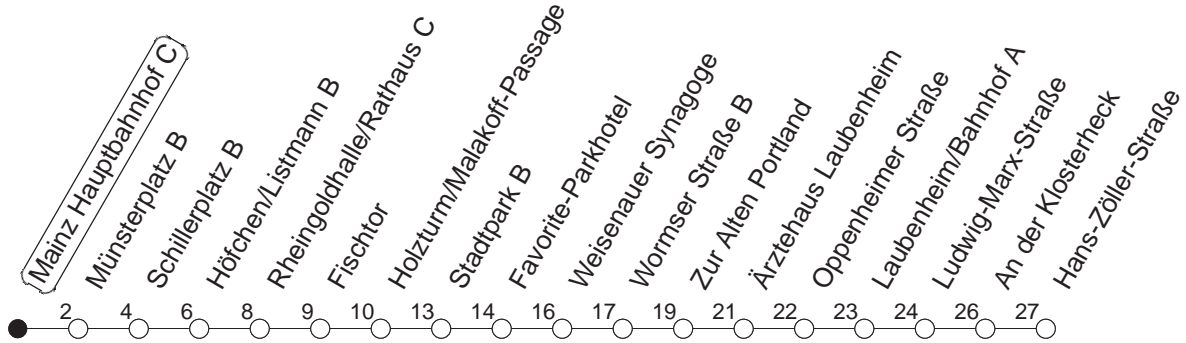

81

Hauptbahnhof C

BUS

→ Laubenheim/
Hans-Zöller-Straße

🕒	Mo.-Fr. (Schule)		Mo.-Fr. (Ferien)		Samstag		Sonn-/Feiertag
6	25	55	25	55			
7	25	55	25	55			
8	25	55	25	55	55		
9	25	55	25	55	25	55	
10	25	55	25	55	25	55	
11	25	55	25	55	25	55	
12	25	55	25	55	25	55	
13	25	55	25	55	25	55	
14	25	55	25	55	25	55	
15	25	55	25	55	25	55	
16	25	55	25	55	25	55	
17	25	55	25	55	25	55	
18	25	55	25	55	25		
19	25	55	25	55			

gültig ab: 01.04.22

Ferien in Rheinland-Pfalz: 11.04. - 22.04. / 27.05. / 17.06. / 25.07. - 02.09. / 17.10. - 31.10.22.

Weitere Infos im Verkehrs Center Mainz (Tel. 0 61 31 - 12 77 77) und www.mainzer-mobilitaet.de