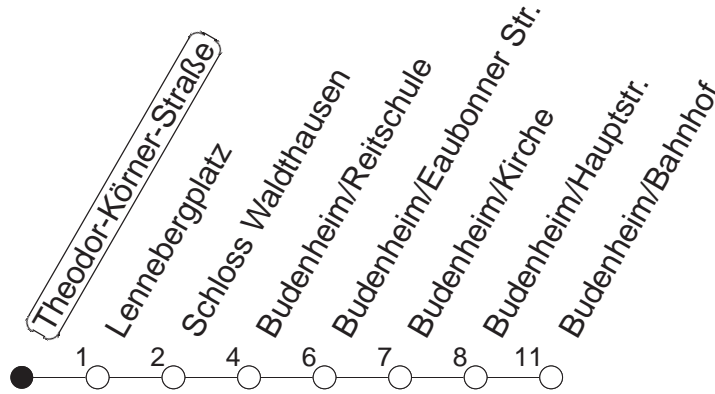

68

Theodor-Körner-Straße

BUS

→ Budenheim/Bahnhof

🕒	Mo.-Fr. (Schule)			Mo.-Fr. (Ferien)			Samstag		Sonn-/Feiertag	
6	15	55		15	55					
7	25	40 _G	55	25	55		17			
8	25	55		25	55		17			
9	25	55		25	55		17	55	47	
10	25	55		25	55		25	55	47	
11	25	55		25	55		25	55	47	
12	25	55		25	55		25	55	47	
13	25	40		25			25	55	47	
14	00	25	55	00	25	55	25	55	47	
15	25	55		25	55		25	55	47	
16	25	55		25	55		25	55	47	
17	25	55		25	55		25	55	47	
18	25	55		25	55		25	55	47	
19	25	55		25	55		17	47	47	
20	25	55		25	55		17	47	47	
21	47			47			17	47	47	
22	47			47			17	47	47	
23	30 _{md}	47 _{fn}		30 _{md}	47 _{fn}		17	47	30	
0	00 _{md}	45 _{md}	47 _{fn}	00 _{md}	45 _{md}	47 _{fn}	17	47	00	45
1	30 _{fn}			30 _{fn}			30			
2	00 _{fn}	45 _{fn}		00 _{fn}	45 _{fn}		00	45		

G : Nur bis Gonsenheim/Lennebergplatz

md : Nur Montag - Donnerstag, nicht in den Nächten vor Feiertagen

fn : Nur Nacht Freitag auf Samstag und Nacht vor Feiertag auf den Feiertag

gültig ab: 13.12.20

Ferien in RLP: 21.12.20-06.01.21 / 29.03.-06.04. / 25.05.-02.06. / 19.07.-27.08. / 11.10.-22.10.21.