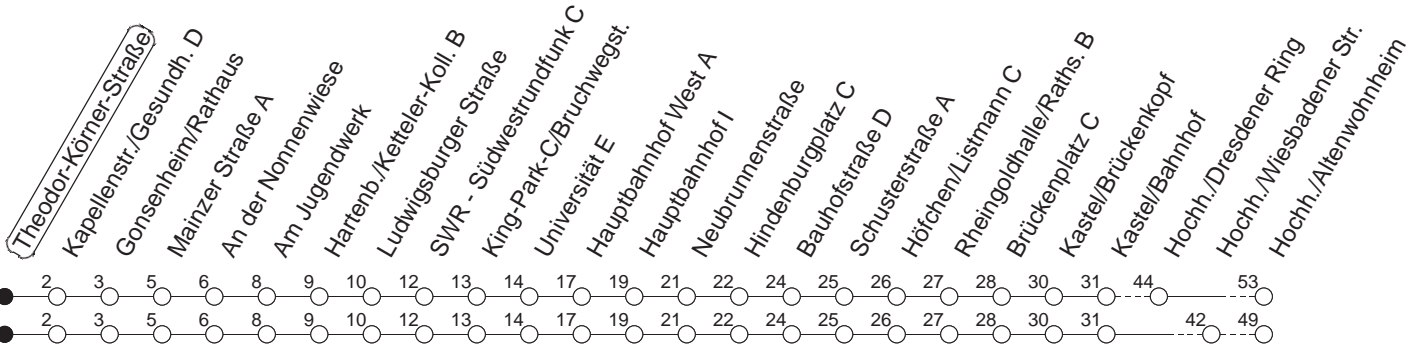

68

Theodor-Körner-Straße

BUS

→ Hochheim/Altenwohnheim

🕒	Mo.-Fr. (Schule)			Mo.-Fr. (Ferien)			Samstag		Sonn-/Feiertag
6	03	33	48	03	33	48			
7	03	13 _H	20 _B	33	39 _b		33		
8	03	33		03	33		03	33	
9	03	33		03	33		03	33	
10	03	33		03	33		03	33	15 _w
11	03	33		03	33		03	33	15 _w
12	03	33		03	33		03	33	15 _w
13	03	33		03	33		03	33	15 _w
14	03	33		03	33		03	33	15 _w
15	03	33		03	33		03	33	15 _w
16	03	33		03	33		03	33	15 _w
17	03	33		03	33		03	33	15 _w
18	03	33		03	33		03	33	15 _w
19	03	33		03	33		15 _w	45 _w	15 _w
20	15 _w			15 _w			15 _w	45 _w	15 _w
21	15 _w			15 _w			15 _w	45 _w	15 _w
22	15 _{md}	15 _{wfn}		15 _{md}	15 _{wfn}		15 _w	45 _w	15
23	15 _{wfn}	27 _{wmd}		15 _{wfn}	27 _{wmd}		15 _w	45	27 _w
0	12 _{wmd}	15 _{fn}		12 _{wmd}	15 _{fn}		15	57	12 _w
1	27 _{wfn}			27 _{wfn}			27 _w		

H : Nur bis Hauptbahnhof

B : Nur bis Brückenplatz

b : Ab Kapellenstr. über An der Bruchspitze, Berufsschulzentrum und SWR bis Hauptbahnhof

w : Über Hochheim/Wiesbadener Straße

fn : Nur Nacht Freitag auf Samstag und Nacht vor Feiertag auf den Feiertag

md : Nur Montag - Donnerstag, nicht in den Nächten vor Feiertagen

gültig ab: 13.12.20

Ferien in RLP: 21.12.20-06.01.21 / 29.03.-06.04. / 25.05.-02.06. / 19.07.-27.08. / 11.10.-22.10.21.

Weitere Infos im Verkehrs Center Mainz (Tel. 0 61 31 - 12 77 77) und www.mainzer-mobilitaet.de