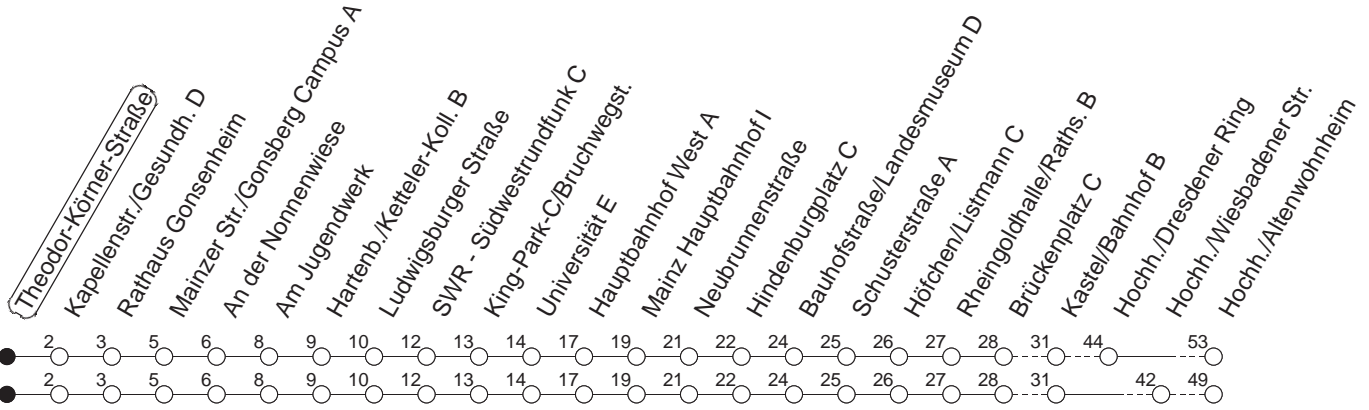

68

Theodor-Körner-Straße

BUS

→ Hochheim/Altenwohnheim

🕒	Mo.-Fr. (Schule)			Mo.-Fr. (Ferien)			Samstag		Sonn-/Feiertag
6	03	33	48	03	33	48			
7	03	13 _H	33	03	33		50		
8	03	33		03	33		33		
9	03	33		03	33		03	33	
10	03	33		03	33		03	33	20 _w
11	03	33		03	33		03	33	20 _w
12	03	33		03	33		03	33	20 _w
13	03	33		03	33		03	33	20 _w
14	03	33		03	33		03	33	20 _w
15	03	33		03	33		03	33	20 _w
16	03	33		03	33		03	33	20 _w
17	03	33		03	33		03	33	20 _w
18	03	33		03	33		03	33	20 _w
19	03	33		03	33		20 _w		20 _w
20	20 _w			20 _w			20 _w		20 _w
21	20 _w			20 _w			20 _w		20 _w
22	20 _w			20 _w			20 _w		20 _w
23	20 _{wfn}	27 _{wmd}		20 _{wfn}	27 _{wmd}		20 _w		27 _w
0	12 _{wmd}	20 _{wfn}		12 _{wmd}	20 _{wfn}		20 _w		12 _w
1	27 _{wfn}			27 _{wfn}			27 _w		

H : Nur bis Hauptbahnhof

w : Über Hochheim/Wiesbadener Straße

fn : Nur Nacht Freitag auf Samstag und Nacht vor Feiertag auf den Feiertag

md : Nur Montag - Donnerstag, nicht in den Nächten vor Feiertagen

gültig ab: 01.04.22

Ferien in Rheinland-Pfalz: 11.04. - 22.04. / 27.05. / 17.06. / 25.07. - 02.09. / 17.10. - 31.10.22.

Weitere Infos im Verkehrs Center Mainz (Tel. 0 61 31 - 12 77 77) und www.mainzer-mobilitaet.de