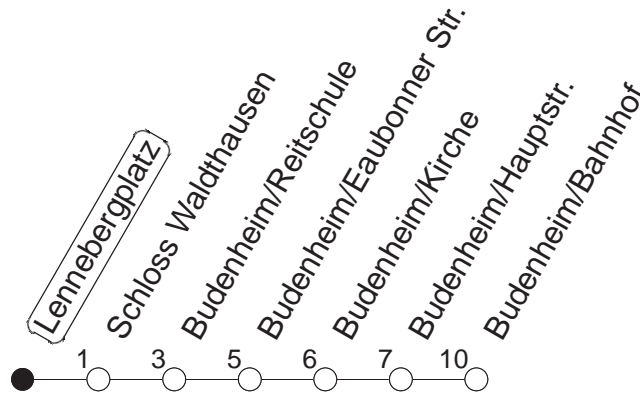

## Lennebergplatz

BUS

→ Budenheim/Bahnhof

🕒	Mo.-Fr. (Schule)			Mo.-Fr. (Ferien)			Samstag		Sonn-/Feiertag	
6	16	56		16	56					
7	26	56		26	56		18			
8	26	56		26	56		18			
9	26	56		26	56		18	56	48	
10	26	56		26	56		26	56	48	
11	26	56		26	56		26	56	48	
12	26	56		26	56		26	56	48	
13	26	41		26			26	56	48	
14	01	26	56	01	26	56	26	56	48	
15	26	56		26	56		26	56	48	
16	26	56		26	56		26	56	48	
17	26	56		26	56		26	56	48	
18	26	56		26	56		26	56	48	
19	26	56		26	56		18	48	48	
20	26	56		26	56		18	48	48	
21	48			48			18	48	48	
22	48			48			18	48	48	
23	31 <sub>md</sub>	48 <sub>fn</sub>		31 <sub>md</sub>	48 <sub>fn</sub>		18	48	31	
0	01 <sub>md</sub>	46 <sub>md</sub>	48 <sub>fn</sub>	01 <sub>md</sub>	46 <sub>md</sub>	48 <sub>fn</sub>	18	48	01	46
1	31 <sub>fn</sub>			31 <sub>fn</sub>			31			
2	01 <sub>fn</sub>	46 <sub>fn</sub>		01 <sub>fn</sub>	46 <sub>fn</sub>		01	46		

fn : Nur Nacht Freitag auf Samstag und Nacht vor Feiertag auf den Feiertag

md : Nur Montag - Donnerstag, nicht in den Nächten vor Feiertagen

gültig ab: 13.12.20

Ferien in RLP: 21.12.20-06.01.21 / 29.03.-06.04. / 25.05.-02.06. / 19.07.-27.08. / 11.10.-22.10.21.