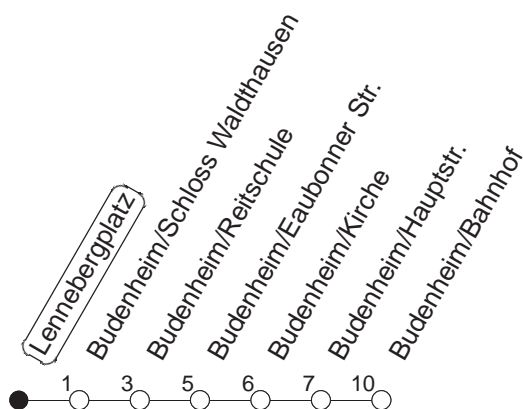

## Lennebergplatz

BUS

→ Budenheim/Bahnhof

🕒	Mo.-Fr. (Schule)			Mo.-Fr. (Ferien)			Samstag		Sonn-/Feiertag	
6	16	56		16	56					
7	26	56		26	56		15			
8	26	56		26	56		23			
9	26	56		26	56		26	56	53	
10	26	56		26	56		26	56	53	
11	26	56		26	56		26	56	53	
12	26	56		26	56		26	56	53	
13	26			26			26	56	53	
14	01	26	56	01	26	56	26	56	53	
15	26	56		26	56		26	56	53	
16	26	56		26	56		26	56	53	
17	26	56		26	56		26	56	53	
18	26	56		26	56		26	56	53	
19	26	56		26	56		53		53	
20	26	56		26	56		53		53	
21	53			53			53		53	
22	53			53			53		53	
23	53 <sub>fn</sub>			53 <sub>fn</sub>			53			
0	01 <sub>md</sub>	46 <sub>md</sub>	53 <sub>fn</sub>	01 <sub>md</sub>	46 <sub>md</sub>	53 <sub>fn</sub>	53		01	46
1										
2	01 <sub>fn</sub>			01 <sub>fn</sub>			01			