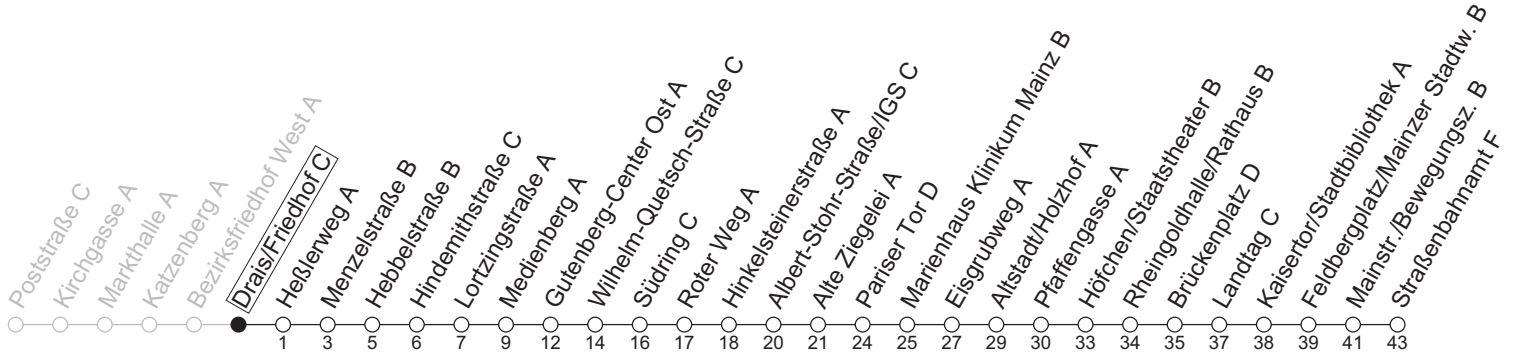

71

Drais/Friedhof C

→ Mainz-Neustadt/Straßenbahnamt F

	Montag-Freitag	Samstag
7	03 _s 13 43	
8	13 43	
9	13 43	13 43
10	13 43	13 43
11	13 43	13 43
12	13 43	13 43
13	13 43	13 43
14	13 43	13 43
15	13 43	13 43
16	13 43	13 43
17	13 43	13 43
18	13 43	13 43
19	13 43	13
20	11	

S: Nur an Schultagen in Rheinland-Pfalz

gültig ab: 13.04.2026

Ferien RLP: 20.12.25-07.01.26 / 16.-17.02. / 28.03.-12.04. / 15.05. / 05.06. / 27.06.-09.08. / 03.10.-18.10.26

Weitere Informationen im Verkehrs-Center Mainz (Tel. 0 61 31 - 12 77 77) und www.mainzer-mobilitaet.de