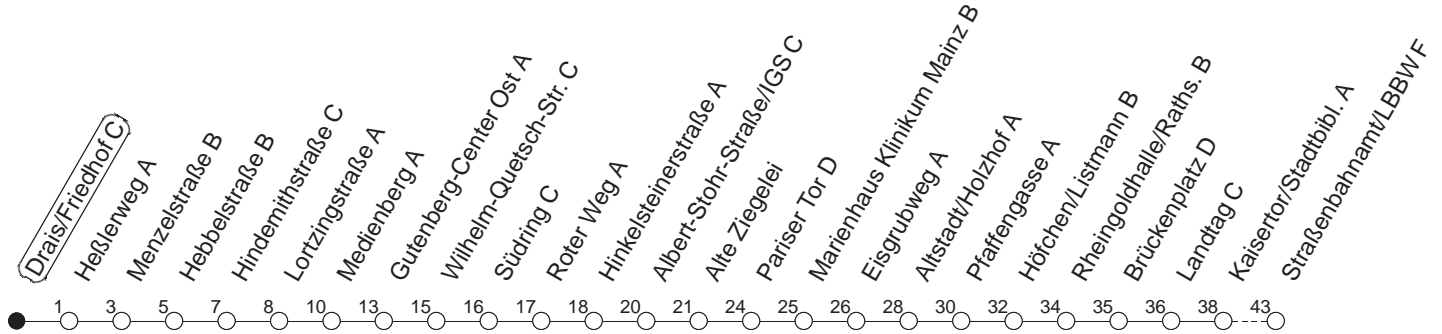

## Drais/Friedhof C

BUS

→ Gonsenheim/TSV SCHOTT  
Mainz

🕒	Mo.-Fr. (Schule)				Mo.-Fr. (Ferien)		Samstag		Sonn-/Feiertag
7	05 <sub>A</sub>	15 <sub>A</sub>	40 <sub>A</sub>	45 <sub>A</sub>	15 <sub>A</sub>	45 <sub>A</sub>			
8	15 <sub>A</sub>	45 <sub>A</sub>			15 <sub>A</sub>	45 <sub>A</sub>	15 <sub>A</sub>	45 <sub>A</sub>	
9	15 <sub>A</sub>	45 <sub>A</sub>			15 <sub>A</sub>	45 <sub>A</sub>	15 <sub>A</sub>	45 <sub>A</sub>	
10	15 <sub>A</sub>	45 <sub>A</sub>			15 <sub>A</sub>	45 <sub>A</sub>	15 <sub>A</sub>	45 <sub>A</sub>	
11	15 <sub>A</sub>	45 <sub>A</sub>			15 <sub>A</sub>	45 <sub>A</sub>	15 <sub>A</sub>	45 <sub>A</sub>	
12	15 <sub>A</sub>	45 <sub>A</sub>			15 <sub>A</sub>	45 <sub>A</sub>	15 <sub>A</sub>	45 <sub>A</sub>	
13	15 <sub>A</sub>	45 <sub>A</sub>			15 <sub>A</sub>	45 <sub>A</sub>	15 <sub>A</sub>	45 <sub>A</sub>	
14	15 <sub>A</sub>	45 <sub>A</sub>			15 <sub>A</sub>	45 <sub>A</sub>	15 <sub>A</sub>	45 <sub>A</sub>	
15	15 <sub>A</sub>	45 <sub>A</sub>			15 <sub>A</sub>	45 <sub>A</sub>	15 <sub>A</sub>	45 <sub>A</sub>	
16	15 <sub>A</sub>	45 <sub>A</sub>			15 <sub>A</sub>	45 <sub>A</sub>	15 <sub>A</sub>	45 <sub>A</sub>	
17	15 <sub>A</sub>	45 <sub>A</sub>			15 <sub>A</sub>	45 <sub>A</sub>	15 <sub>A</sub>	45 <sub>A</sub>	
18	15 <sub>A</sub>	45 <sub>A</sub>			15 <sub>A</sub>	45 <sub>A</sub>	15 <sub>A</sub>	45 <sub>A</sub>	
19	15 <sub>A</sub>	45 <sub>A</sub>			15 <sub>A</sub>	45 <sub>A</sub>	15 <sub>A</sub>		
20	15 <sub>A</sub>				15 <sub>A</sub>				

A : Nur bis Straßenbahnamt/LBBW

**Mo.-Fr. weitere Abfahrten um 6:15 und 6:45 Uhr ab Haltebereich "B" (Wartehäuschen am Feldrand)**

gültig ab: ab 11.12.2022

Ferien in RLP: 23.12.22 - 02.01.23 / 03.04. - 11.04. / 19.05. / 30.05. - 09.06. / 24.07. - 01.09. / 16.10. - 27.10.23