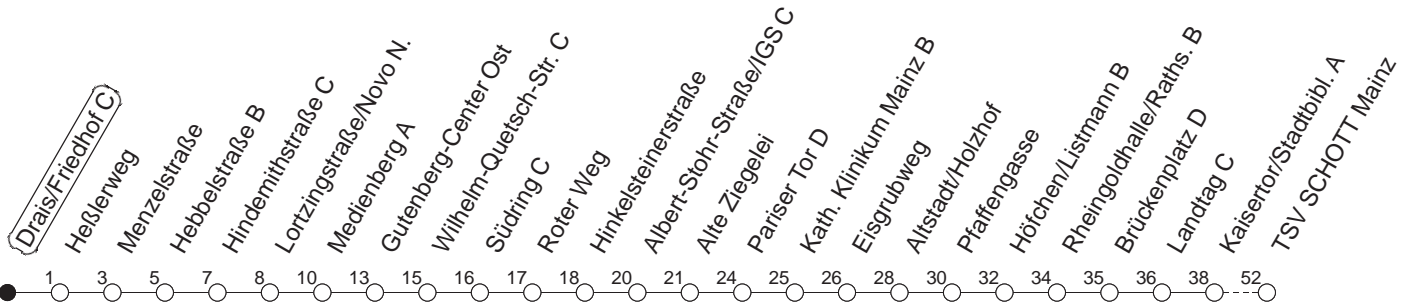

71

Drais/Friedhof C

BUS

→ Gonsenheim/TSV SCHOTT
Mainz

🕒	Mo.-Fr. (Schule)				Mo.-Fr. (Ferien)		Samstag		Sonn-/Feiertag
7	05 _A	15	40 _A	45	15	45			
8	15	45			15	45	15 _A	45 _A	
9	15	45			15	45	15 _A	45 _A	
10	15	45			15	45	15 _A	45 _A	
11	15	45			15	45	15 _A	45 _A	
12	15	45			15	45	15 _A	45 _A	
13	15	45			15	45	15 _A	45 _A	
14	15	45			15	45	15 _A	45 _A	
15	15	45			15	45	15 _A	45 _A	
16	15	45			15	45	15 _A	45 _A	
17	15	45 _A			15	45 _A	15 _A	45 _A	
18	15 _A	45 _A			15 _A	45 _A	15 _A	45 _A	
19	15 _A	45 _A			15 _A	45 _A	15 _A		
20	15 _A				15 _A				

A : Nur bis Straßenbahnamt/LBBW

gültig ab: 13.12.20

Ferien in RLP: 21.12.20-06.01.21 / 29.03.-06.04. / 25.05.-02.06. / 19.07.-27.08. / 11.10.-22.10.21.

Weitere Infos im Verkehrs Center Mainz (Tel. 0 61 31 - 12 77 77) und www.mainzer-mobilitaet.de