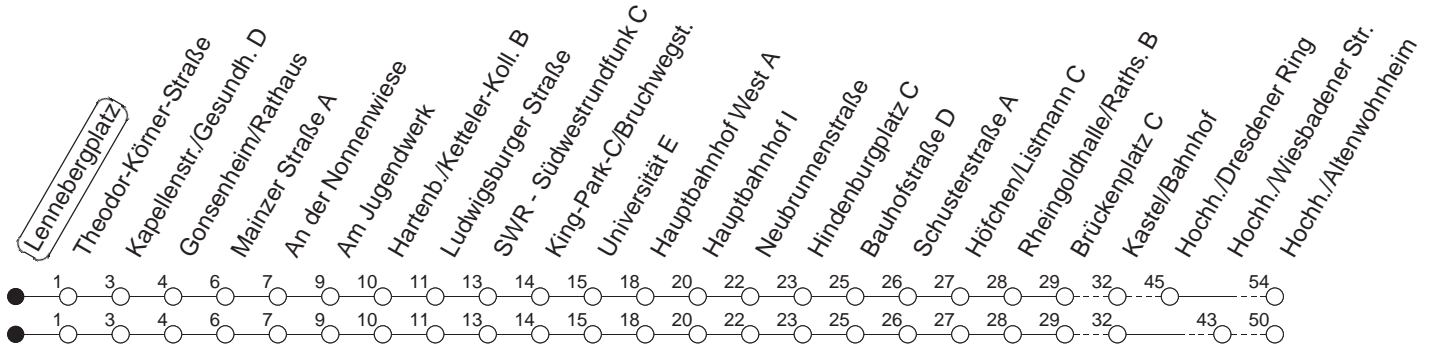

68

Lennebergplatz

BUS

→ Hochheim/Altenwohnheim

🕒	Mo.-Fr. (Schule)			Mo.-Fr. (Ferien)			Samstag		Sonn-/Feiertag
6	02	32	47	02	32	47			
7	02	12 _H	19 _B	32	38 _b		32		
8	02	32		02	32		02	32	
9	02	32		02	32		02	32	
10	02	32		02	32		02	32	14 _w
11	02	32		02	32		02	32	14 _w
12	02	32		02	32		02	32	14 _w
13	02	32		02	32		02	32	14 _w
14	02	32		02	32		02	32	14 _w
15	02	32		02	32		02	32	14 _w
16	02	32		02	32		02	32	14 _w
17	02	32		02	32		02	32	14 _w
18	02	32		02	32		02	32	14 _w
19	02	32		02	32		14 _w	44 _w	14 _w
20	14 _w			14 _w			14 _w	44 _w	14 _w
21	14 _w			14 _w			14 _w	44 _w	14 _w
22	14 _{md}	14 _{wfn}		14 _{md}	14 _{wfn}		14 _w	44 _w	14
23	14 _{wfn}	26 _{wmd}		14 _{wfn}	26 _{wmd}		14 _w	44	26 _w
0	11 _{wmd}	14 _{fn}		11 _{wmd}	14 _{fn}		14	56	11 _w
1	26 _{wfn}			26 _{wfn}			26 _w		

H : Nur bis Hauptbahnhof

B : Nur bis Brückenplatz

b : Ab Kapellenstr. über An der Bruchspitze, Berufsschulzentrum und SWR bis Hauptbahnhof

w : Über Hochheim/Wiesbadener Straße

fn : Nur Nacht Freitag auf Samstag und Nacht vor Feiertag auf den Feiertag

md : Nur Montag - Donnerstag, nicht in den Nächten vor Feiertagen

gültig ab: 13.12.20

Ferien in RLP: 21.12.20-06.01.21 / 29.03.-06.04. / 25.05.-02.06. / 19.07.-27.08. / 11.10.-22.10.21.

Weitere Infos im Verkehrs Center Mainz (Tel. 0 61 31 - 12 77 77) und www.mainzer-mobilitaet.de