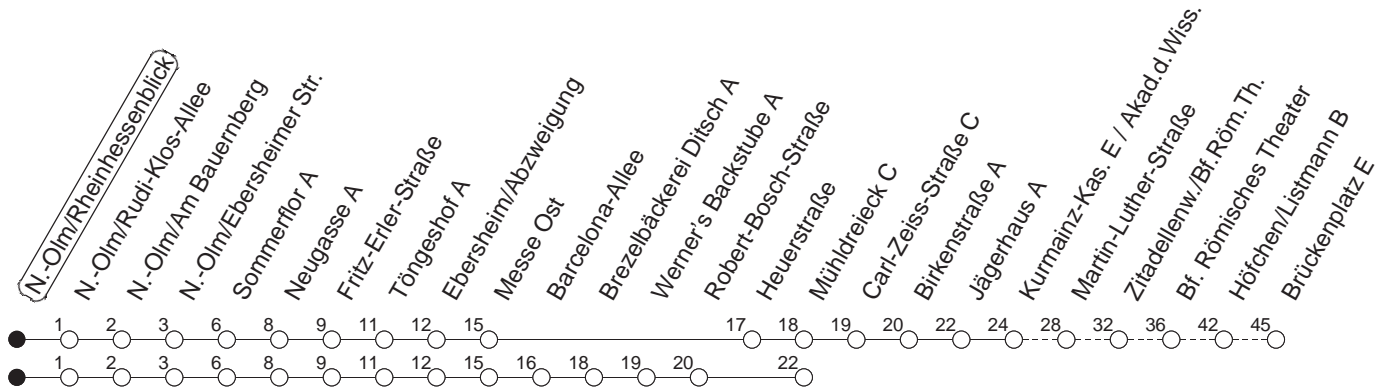

66

Nieder-Olm/Rheinessenblick

BUS

→ Mainz/Brückenplatz

🕒	Mo.-Fr. (Schule)	Mo.-Fr. (Ferien)	Samstag	Sonn-/Feiertag		
6	17	47	17	47		
7	17	47				
8	17	51 _M	17	56 _M		
9	21 _M	51 _M	26 _M	56 _M	21 _{Mb}	51 _{Mb}
10	21 _M	51 _M	26 _M	56 _M	21 _{Mb}	51 _{Mb}
11	21 _M	51 _M	26 _M	56 _M	21 _{Mb}	51 _{Mb}
12	21 _M	50	26 _M	50	21 _{Mb}	51 _{Mb}
13	20	50	20	50	21 _{Mb}	51 _{Mb}
14	20	50	20	50	21 _{Mb}	51 _{Mb}
15	20	50	20	50	21 _{Mb}	51 _{Mb}
16	20	50	20	50	21 _{Mb}	51 _{Mb}
17	20	50	20	50	21 _{Mb}	51 _{Mb}
18	21 _M		26 _M		21 _{Mb}	
19	26 _M		26 _M		29 _M	

M : Nur bis Mühdreieck, über Heuerstraße

Mb : Nur bis Mühdreieck, über Robert-Bosch-Straße

gültig ab: 13.12.20

Ferien Mainz: 21.12.20-05.01.21 / 15./16.02. / 29.03.-06.04. / 25.05.-04.06. / 14.05. / 19.07.-27.08. / 11.10.-22.10.21.