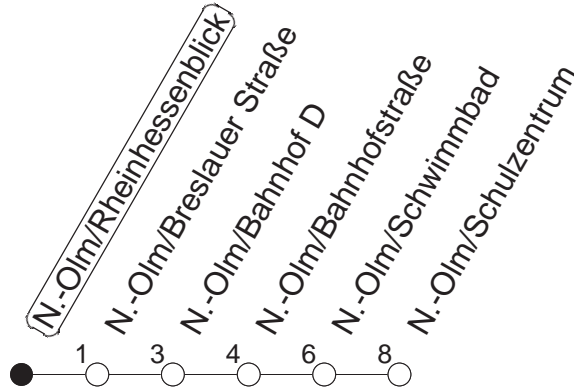

66

Nieder-Olm/Rheinhessenblick

BUS

→ Nieder-Olm/Schulzentrum

🕒	Mo.-Fr. (Schule)		Mo.-Fr. (Ferien)		Samstag		Sonn-/Feiertag
5	36		39				
6	08	27	09	27			
7	09	39	09	39			
8	09	39	09	39			
9	09	41	09	41	29	49	
10	11	41	11	41	19	49	
11	11	41	11	41	19	49	
12	11	41	11	41	19	49	
13	11	39	11	39	19	49	
14	09	39	09	39	19	49	
15	09	39	09	39	19	49	
16	09	39	09	39	19	49	
17	09	39	09	39	19	49	
18	09	39	09	39	29	59	
19	09	49	09	49			

gültig ab: 17.10.22

Ferien in Rheinland-Pfalz: 11.04. - 22.04. / 27.05. / 17.06. / 25.07. - 02.09. / 17.10. - 31.10.22.

Weitere Infos im Verkehrs Center Mainz (Tel. 0 61 31 - 12 77 77) und www.mainzer-mobilitaet.de