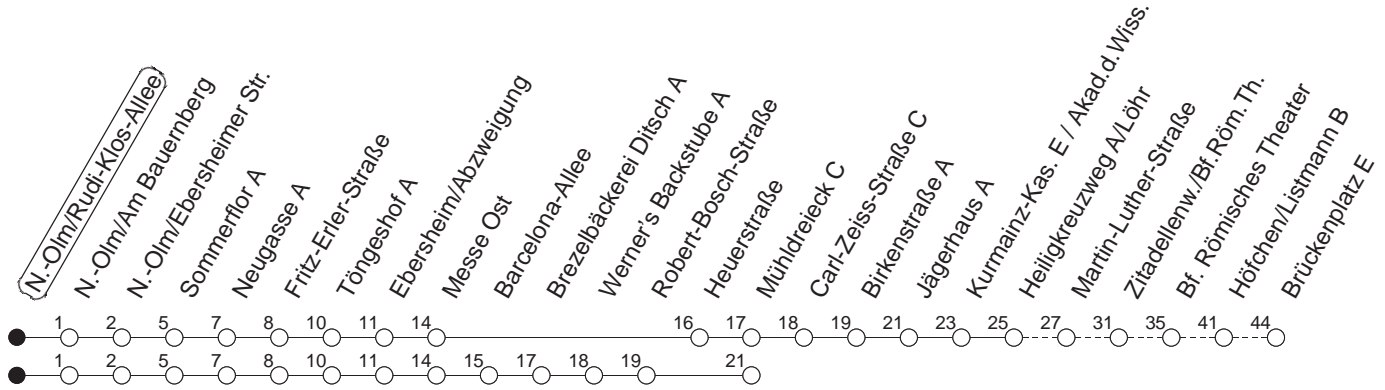

66

Nieder-Olm/Rudi-Klos-Allee

BUS

→ Mainz/Brückenplatz

🕒	Mo.-Fr. (Schule)	Mo.-Fr. (Ferien)	Samstag	Sonn-/Feiertag		
6	18	48	18	48		
7	18	48	18	48		
8	18	52 _M	18	57 _M		
9	22 _M	52 _M	27 _M	57 _M	22 _{Mb}	52 _{Mb}
10	22 _M	52 _M	27 _M	57 _M	22 _{Mb}	52 _{Mb}
11	22 _M	52 _M	27 _M	57 _M	22 _{Mb}	52 _{Mb}
12	22 _M	51	27 _M	51	22 _{Mb}	52 _{Mb}
13	21	51	21	51	22 _{Mb}	52 _{Mb}
14	21	51	21	51	22 _{Mb}	52 _{Mb}
15	21	51	21	51	22 _{Mb}	52 _{Mb}
16	21	51	21	51	22 _{Mb}	52 _{Mb}
17	21	51	21	51	22 _{Mb}	52 _{Mb}
18	22 _M		27 _M		22 _{Mb}	
19	27 _M		27 _M		30 _M	

M : Nur bis Mühlendreieck, über Heuerstraße

Mb : Nur bis Mühlendreieck, über Robert-Bosch-Straße

gültig ab: 13.12.20

Ferien Mainz: 21.12.20-05.01.21 / 15./16.02. / 29.03.-06.04. / 25.05.-04.06. / 14.05. / 19.07.-27.08. / 11.10.-22.10.21.