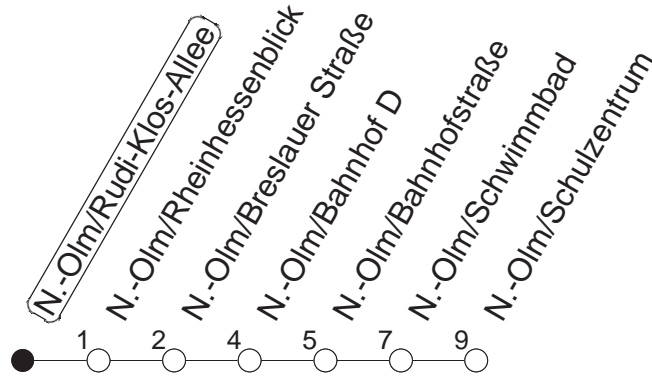

66

Nieder-Olm/Rudi-Klos-Allee

BUS

→ Nieder-Olm/Schulzentrum

🕒	Mo.-Fr. (Schule)		Mo.-Fr. (Ferien)		Samstag		Sonn-/Feiertag
5	35		38				
6	07	26	08	26			
7	08	38	08	38			
8	08	38	08	38			
9	08	40	08	40	28	48	
10	10	40	10	40	18	48	
11	10	40	10	40	18	48	
12	10	40	10	40	18	48	
13	10	38	10	38	18	48	
14	08	38	08	38	18	48	
15	08	38	08	38	18	48	
16	08	38	08	38	18	48	
17	08	38	08	38	18	48	
18	08	38	08	38	28	58	
19	08	48	08	48			

gültig ab: 17.10.22

Ferien in Rheinland-Pfalz: 11.04. - 22.04. / 27.05. / 17.06. / 25.07. - 02.09. / 17.10. - 31.10.22.

Weitere Infos im Verkehrs Center Mainz (Tel. 0 61 31 - 12 77 77) und www.mainzer-mobilitaet.de