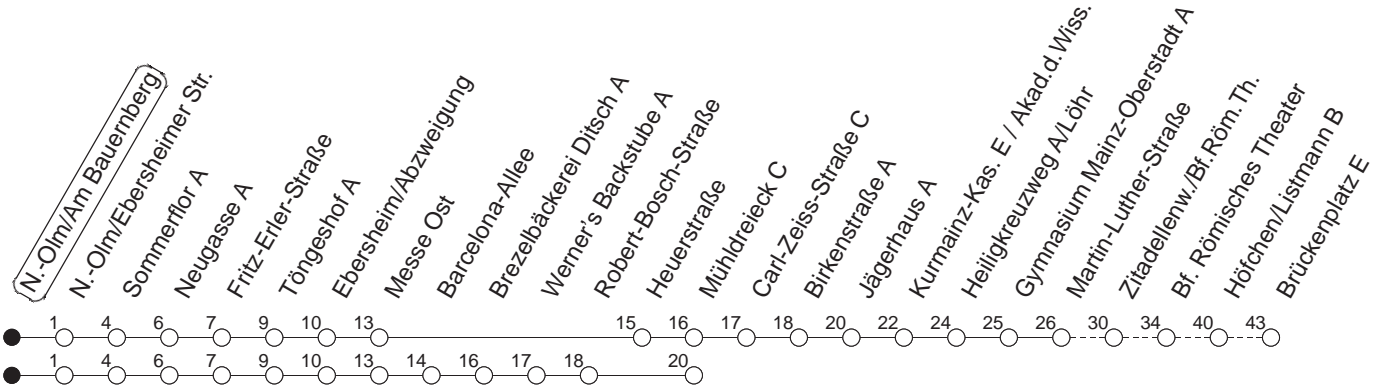

66

Nieder-Olm/Am Bauernberg

BUS

→ Mainz/Brückenplatz

🕒	Mo.-Fr. (Schule)	Mo.-Fr. (Ferien)	Samstag	Sonn-/Feiertag		
6	19	49	19	49		
7	19	49	19	49		
8	19	53 _M	19	58 _M		
9	23 _M	53 _M	28 _M	58 _M	23 _{Mb}	53 _{Mb}
10	23 _M	53 _M	28 _M	58 _M	23 _{Mb}	53 _{Mb}
11	23 _M	53 _M	28 _M	58 _M	23 _{Mb}	53 _{Mb}
12	23 _M	52	28 _M	52	23 _{Mb}	53 _{Mb}
13	22	52	22	52	23 _{Mb}	53 _{Mb}
14	22	52	22	52	23 _{Mb}	53 _{Mb}
15	22	52	22	52	23 _{Mb}	53 _{Mb}
16	22	52	22	52	23 _{Mb}	53 _{Mb}
17	22	52	22	52	23 _{Mb}	53 _{Mb}
18	23 _M		28 _M		23 _{Mb}	
19	28 _M		28 _M		31 _M	

M : Nur bis Mühlendreieck, über Heuerstraße

Mb : Nur bis Mühlendreieck, über Robert-Bosch-Straße

gültig ab: 13.12.20

Ferien Mainz: 21.12.20-05.01.21 / 15./16.02. / 29.03.-06.04. / 25.05.-04.06. / 14.05. / 19.07.-27.08. / 11.10.-22.10.21.