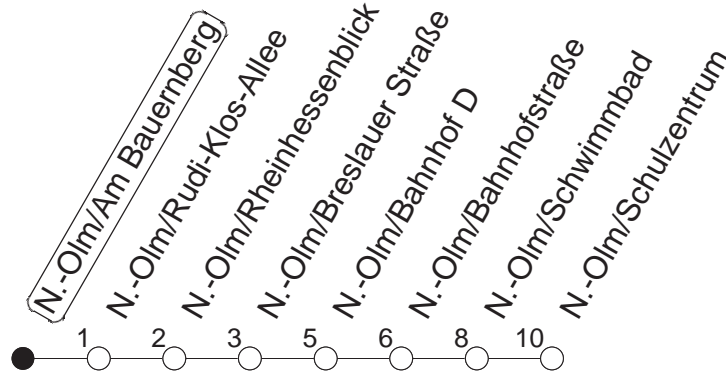

66

Nieder-Olm/Am Bauernberg

BUS

→ Nieder-Olm/Schulzentrum

🕒	Mo.-Fr. (Schule)		Mo.-Fr. (Ferien)		Samstag		Sonn-/Feiertag
5	34		37				
6	06	25	07	25			
7	07	37	07	37			
8	07	37	07	37			
9	07	39	07	39	27	47	
10	09	39	09	39	17	47	
11	09	39	09	39	17	47	
12	09	39	09	39	17	47	
13	09	37	09	37	17	47	
14	07	37	07	37	17	47	
15	07	37	07	37	17	47	
16	07	37	07	37	17	47	
17	07	37	07	37	17	47	
18	07	37	07	37	27	57	
19	07	47	07	47			

gültig ab: 17.10.22

Ferien in Rheinland-Pfalz: 11.04. - 22.04. / 27.05. / 17.06. / 25.07. - 02.09. / 17.10. - 31.10.22.

Weitere Infos im Verkehrs Center Mainz (Tel. 0 61 31 - 12 77 77) und www.mainzer-mobilitaet.de