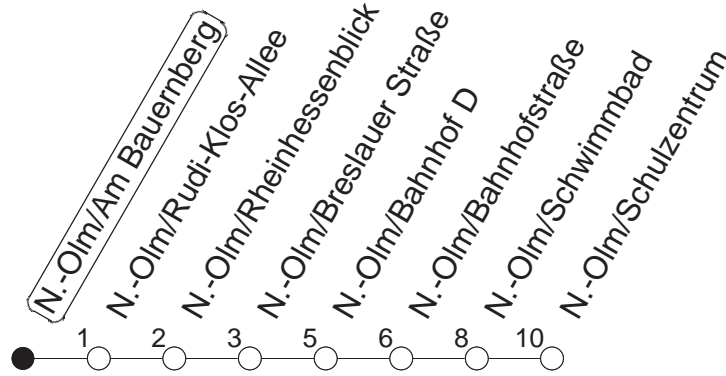

66

Nieder-Olm/Am Bauernberg

BUS

→ Nieder-Olm/Schulzentrum

🕒	Mo.-Fr. (Schule)		Mo.-Fr. (Ferien)		Samstag		Sonn-/Feiertag
5	34 _B		34 _B				
6	30		30				
7	07	37	07	37			
8	07	37	07	37			
9	07	39	07	39	10	40	
10	09	39	09	39	10	40	
11	09	39	09	39	10	40	
12	09	39	09	39	10	40	
13	09	37	09	37	10	40	
14	07	37	07	37	10	40	
15	07	37	07	37	10	40	
16	07	37	07	37	10	40	
17	07	37	07	37	10	40	
18	07	37	07	37	30		
19	07	47	07	47			

B : Nur bis Nieder-Olm/Bahnhof

gültig ab: 13.12.20

Ferien Mainz: 21.12.20-05.01.21 / 15./16.02. / 29.03.-06.04. / 25.05.-04.06. / 14.05. / 19.07.-27.08. / 11.10.-22.10.21.

Weitere Infos im Verkehrs Center Mainz (Tel. 0 61 31 - 12 77 77) und www.mainzer-mobilitaet.de