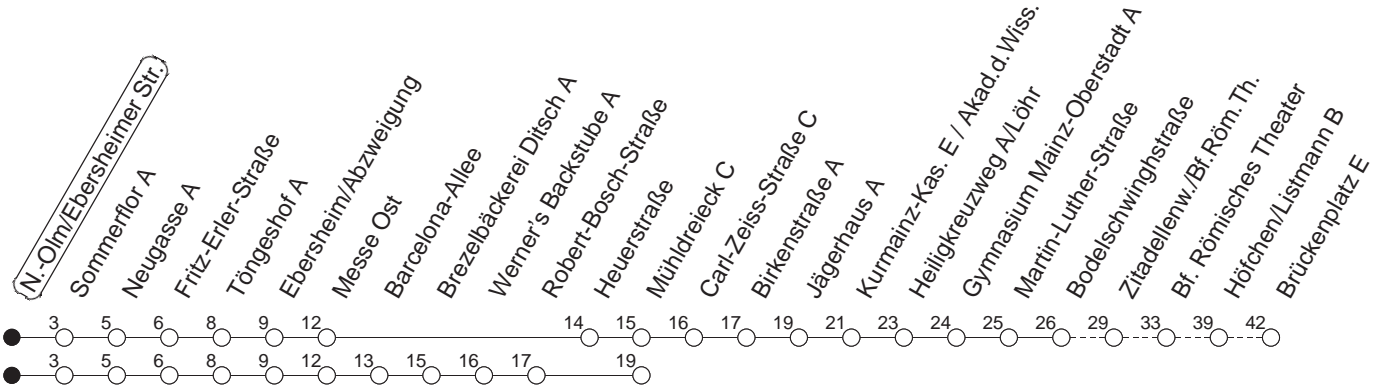

66

Nieder-Olm/Ebersheimer Str.

BUS

→ Mainz/Brückenplatz

🕒	Mo.-Fr. (Schule)	Mo.-Fr. (Ferien)	Samstag	Sonn-/Feiertag		
6	20	50	20	50		
7	20	50				
8	20	54 _M	20	59 _M		
9	24 _M	54 _M	29 _M	59 _M	24 _{Mb}	54 _{Mb}
10	24 _M	54 _M	29 _M	59 _M	24 _{Mb}	54 _{Mb}
11	24 _M	54 _M	29 _M	59 _M	24 _{Mb}	54 _{Mb}
12	24 _M	53	29 _M	53	24 _{Mb}	54 _{Mb}
13	23	53	23	53	24 _{Mb}	54 _{Mb}
14	23	53	23	53	24 _{Mb}	54 _{Mb}
15	23	53	23	53	24 _{Mb}	54 _{Mb}
16	23	53	23	53	24 _{Mb}	54 _{Mb}
17	23	53	23	53	24 _{Mb}	54 _{Mb}
18	24 _M		29 _M		24 _{Mb}	
19	29 _M		29 _M		32 _M	

M : Nur bis Mühl dreieck, über Heuerstraße

Mb : Nur bis Mühl dreieck, über Robert-Bosch-Straße

gültig ab: 13.12.20

Ferien Mainz: 21.12.20-05.01.21 / 15./16.02. / 29.03.-06.04. / 25.05.-04.06. / 14.05. / 19.07.-27.08. / 11.10.-22.10.21.