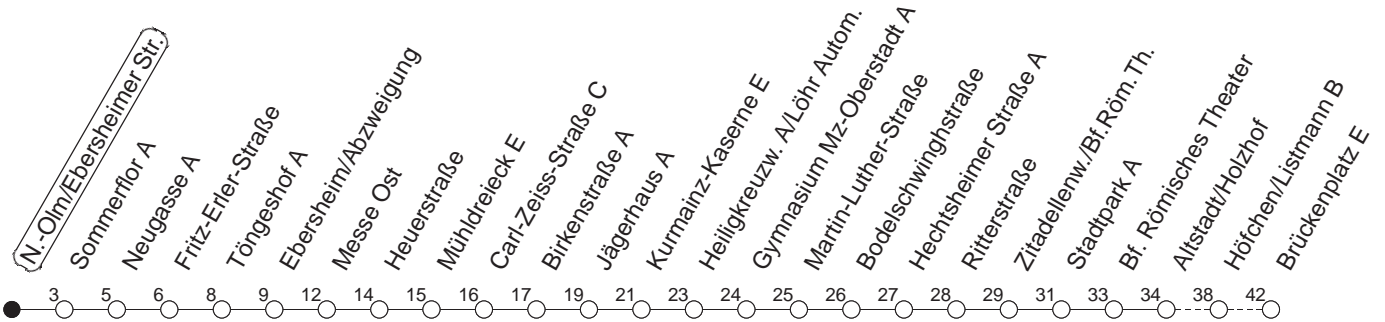

66

Nieder-Olm/Ebersheimer Str.

BUS

→ Mainz/Brückenplatz

🕒	Mo.-Fr. (Schule)		Mo.-Fr. (Ferien)		Samstag		Sonn-/Feiertag
6	20	50	20	50			
7	20	50	20	50			
8	20	54 _M	20	59 _M			
9	24 _M	54 _M	29 _M	59 _M	29 _M	59 _M	
10	24 _M	54 _M	29 _M	59 _M	29 _M	59 _M	
11	24 _M	54 _M	29 _M	59 _M	29 _M	59 _M	
12	24 _M	53	29 _M	53	29 _M	59 _M	
13	23	53	23	53	29 _M	59 _M	
14	23	53	23	53	29 _M	59 _M	
15	23	53	23	53	29 _M	59 _M	
16	23	53	23	53	29 _M	59 _M	
17	23	53	23	53	29 _M	59 _M	
18	28 _M	58 _M	28 _M	58 _M	29 _M	59 _M	
19	28 _M		28 _M		32 _M		
20	08 _M		08 _M				

M : Nur bis Mühlendreieck

gültig ab: 17.10.22

Ferien in Rheinland-Pfalz: 11.04. - 22.04. / 27.05. / 17.06. / 25.07. - 02.09. / 17.10. - 31.10.22.

Weitere Infos im Verkehrs Center Mainz (Tel. 0 61 31 - 12 77 77) und www.mainzer-mobilitaet.de