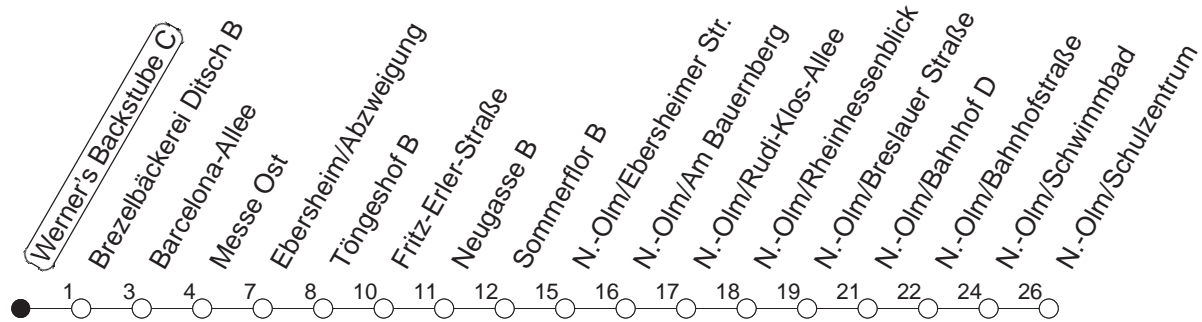

66

Werner's Backstube C

BUS

→ Nieder-Olm/Schulzentrum

🕒	Mo.-Fr. (Schule)		Mo.-Fr. (Ferien)		Samstag			Sonn-/Feiertag
4					43 _H			
5	03 _H	18 _{Br}	03 _H	18 _{Br}				
6	39 _z		39 _z		03 _H	19 _H	43 _H	
7	09 _E	39 _z	09 _E	39 _z	22 _H	52 _H		
8	09 _z	39 _z	09 _z	39 _z	22 _H	42 _H	54 _r	
9					24 _r	54 _r		
10					24 _r	54 _r		
11					24 _r	54 _r		
12					24 _r	54 _r		
13					24 _r	54 _r		
14					24 _r	54 _r		
15					24 _r	54 _r		
16					24 _r	54 _r		
17					24 _r	54 _H		
18					14 _r	24 _H	54 _H	
19					27 _H	52 _H		
20	24 _H	52 _H	24 _H	52 _H	22 _H	52 _H		
21	22 _H	52 _H	22 _H	52 _H	22 _H	52 _H		
22	22 _H	52 _H	22 _H	52 _H	22 _H			

H : Bis Zornheim/Hahnheimer Straße

z : Über Zornheim

Br : Nur bis Nieder-Olm/Bahnhof, über Nieder-Olm/Rheinhessenblick

E : Nur bis Ebersheim/Zornheimer Straße

r : Über Nieder-Olm/Rheinhessenblick

gültig ab: 13.12.20

Ferien Mainz: 21.12.20-05.01.21 / 15./16.02. / 29.03.-06.04. / 25.05.-04.06. / 14.05. / 19.07.-27.08. / 11.10.-22.10.21.

Weitere Infos im Verkehrs Center Mainz (Tel. 0 61 31 - 12 77 77) und www.mainzer-mobilitaet.de