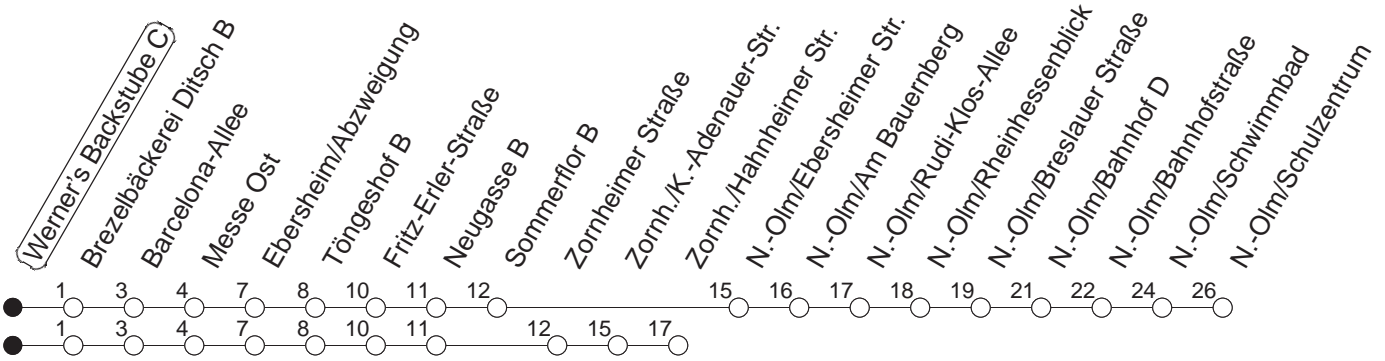

66

Werner's Backstube C

BUS

→ Nieder-Olm/Schulzentr. bzw.
Zornheim/Hahnheimer Str.

🕒	Mo.-Fr. (Schule)		Mo.-Fr. (Ferien)		Samstag			Sonn-/Feiertag
4					43z			
5	03z	18N	04z	21N				
6	09N	39z	09N	39z	03z	19z	43z	
7	09z	39z	09z	39z	22z			
8	09z	39z	09z	39z				
9								
10								
11								
12								
13								
14								
15								
16								
17								
18								
19								
20	24z	52z	27z	57z	52z			
21	22z	52z	27z	57z	22z	52z		
22	22z	52z	27z	57z	22z			

z : Nach Zornheim/Hahnheimer Straße

N : Nach Nieder-Olm/Schulzentrum

gültig ab: 17.10.22

Ferien in Rheinland-Pfalz: 11.04. - 22.04. / 27.05. / 17.06. / 25.07. - 02.09. / 17.10. - 31.10.22.

Weitere Infos im Verkehrs Center Mainz (Tel. 0 61 31 - 12 77 77) und www.mainzer-mobilitaet.de