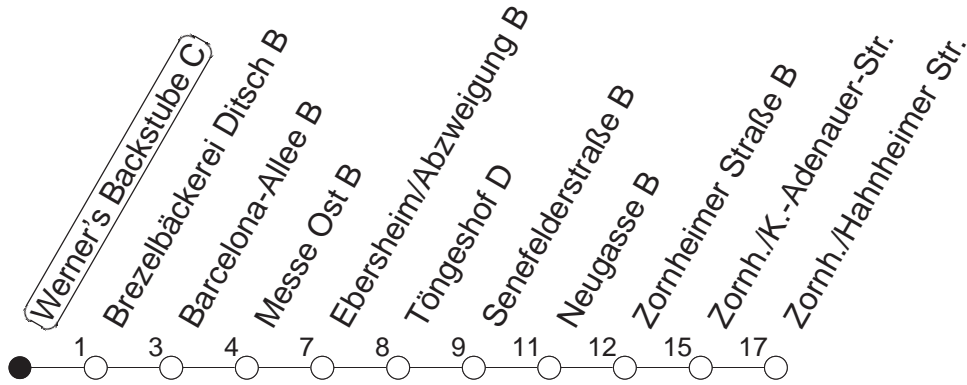

67

Werner's Backstube C

BUS

→ Zornheim/Hahnheimer Straße

| 🕒 | Mo.-Fr. (Schule) | | | Mo.-Fr. (Ferien) | | | Samstag | Sonn-/Feiertag |
|---|------------------|-----------------|----|------------------|-----------------|----|---------|----------------|
| 4 | 29 | | | 29 | | | | |
| 5 | 29 | | | 29 | | | | |
| 6 | 01 | 24 | 54 | 01 | 24 | 54 | | |
| 7 | 14 | 24 | 54 | 24 | 54 | | | |
| 8 | 24 | 54 _B | | 24 | 54 _B | | | |

_B : Nur bis Barcelona-Allee

gültig ab: ab 11.12.2022

Ferien in RLP: 23.12.22 - 02.01.23 / 03.04. - 11.04. / 19.05. / 30.05. - 09.06. / 24.07. - 01.09. / 16.10. - 27.10.23

Weitere Infos im Verkehrs Center Mainz (Tel. 0 61 31 - 12 77 77) und www.mainzer-mobilitaet.de