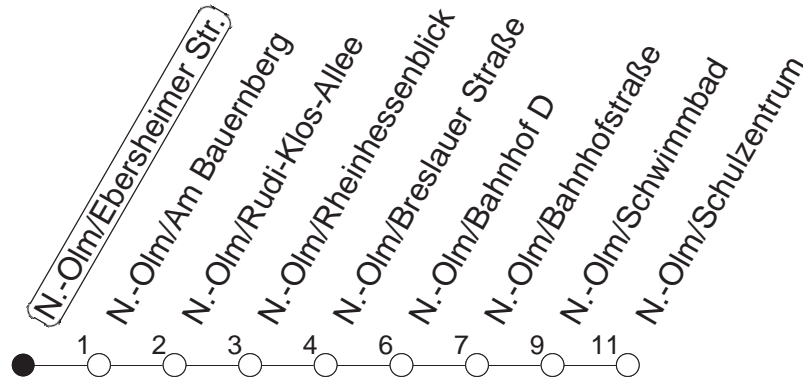

66

Nieder-Olm/Ebersheimer Str.

BUS

→ Nieder-Olm/Schulzentrum

🕒	Mo.-Fr. (Schule)		Mo.-Fr. (Ferien)		Samstag		Sonn-/Feiertag
5	33		36				
6	05	24	06	24			
7	06	36	06	36			
8	06	36	06	36			
9	06	38	06	38	26	46	
10	08	38	08	38	16	46	
11	08	38	08	38	16	46	
12	08	38	08	38	16	46	
13	08	36	08	36	16	46	
14	06	36	06	36	16	46	
15	06	36	06	36	16	46	
16	06	36	06	36	16	46	
17	06	36	06	36	16	46	
18	06	36	06	36	26	56	
19	06	46	06	46			

gültig ab: 17.10.22

Ferien in Rheinland-Pfalz: 11.04. - 22.04. / 27.05. / 17.06. / 25.07. - 02.09. / 17.10. - 31.10.22.

Weitere Infos im Verkehrs Center Mainz (Tel. 0 61 31 - 12 77 77) und www.mainzer-mobilitaet.de