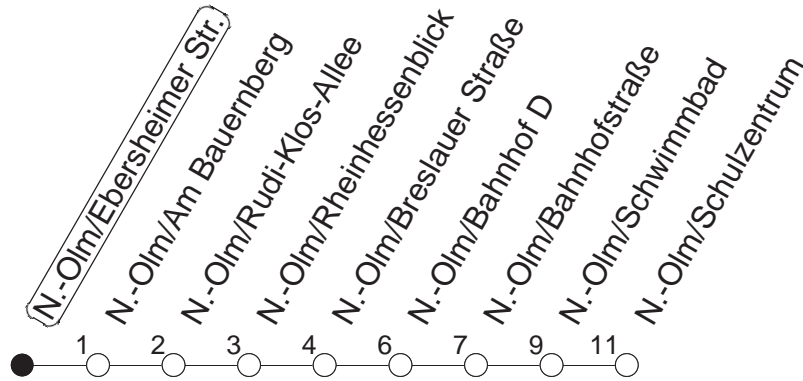

66

Nieder-Olm/Ebersheimer Str.

BUS

→ Nieder-Olm/Schulzentrum

🕒	Mo.-Fr. (Schule)		Mo.-Fr. (Ferien)		Samstag		Sonn-/Feiertag
5	33 _B		33 _B				
6	29		29				
7	06	36	06	36			
8	06	36	06	36			
9	06	38	06	38	09	39	
10	08	38	08	38	09	39	
11	08	38	08	38	09	39	
12	08	38	08	38	09	39	
13	08	36	08	36	09	39	
14	06	36	06	36	09	39	
15	06	36	06	36	09	39	
16	06	36	06	36	09	39	
17	06	36	06	36	09	39	
18	06	36	06	36	29		
19	06	46	06	46			

B : Nur bis Nieder-Olm/Bahnhof

gültig ab: 13.12.20

Ferien Mainz: 21.12.20-05.01.21 / 15./16.02. / 29.03.-06.04. / 25.05.-04.06. / 14.05. / 19.07.-27.08. / 11.10.-22.10.21.

Weitere Infos im Verkehrs Center Mainz (Tel. 0 61 31 - 12 77 77) und www.mainzer-mobilitaet.de