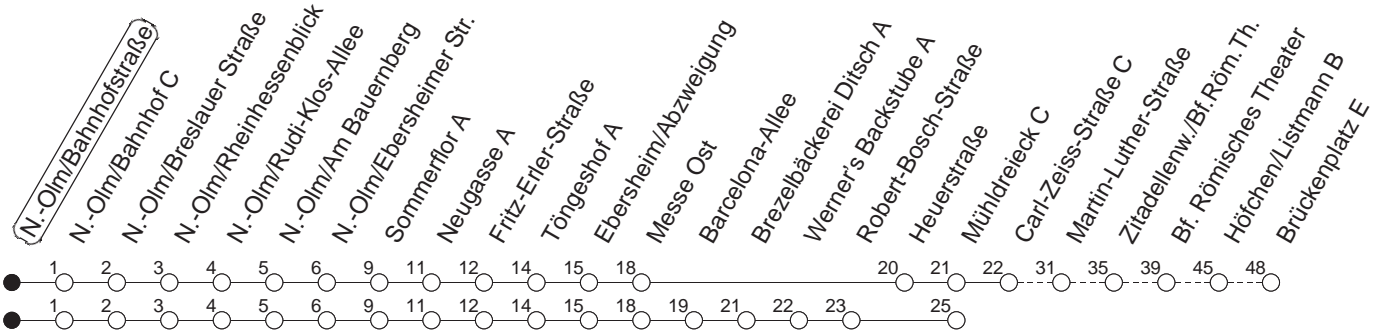

66

Nieder-Olm/Bahnhofstraße

BUS

→ Mainz/Brückenplatz

🕒	Mo.-Fr. (Schule)	Mo.-Fr. (Ferien)	Samstag	Sonn-/Feiertag
7	13 _r 43 _r	13 _r 43 _r		
8	13 _r 48 _{Mr}	13 _r 53 _{Mr}		
9	18 _{Mr} 48 _{Mr}	23 _{Mr} 53 _{Mr}	18 _{Mq} 48 _{Mq}	
10	18 _{Mr} 48 _{Mr}	23 _{Mr} 53 _{Mr}	18 _{Mq} 48 _{Mq}	
11	18 _{Mr} 48 _{Mr}	23 _{Mr} 53 _{Mr}	18 _{Mq} 48 _{Mq}	
12	18 _{Mr} 47 _r	23 _{Mr} 47 _r	18 _{Mq} 48 _{Mq}	
13	17 _r 47 _r	17 _r 47 _r	18 _{Mq} 48 _{Mq}	
14	17 _r 47 _r	17 _r 47 _r	18 _{Mq} 48 _{Mq}	
15	17 _r 47 _r	17 _r 47 _r	18 _{Mq} 48 _{Mq}	
16	17 _r 47 _r	17 _r 47 _r	18 _{Mq} 48 _{Mq}	
17	17 _r 47 _r	17 _r 47 _r	18 _{Mq} 48 _{Mq}	
18	18 _{Mr}	23 _{Mr}	18 _{Mq}	
19	23 _{Mr}	23 _{Mr}	26 _{Mr}	

r : Über Rheinessenblick

Mr : Nur bis Mühlendreieck, über Rheinessenblick und Heuerstraße

Mq : Nur bis Mühlendreieck, über Rheinessenblick und Robert-Bosch-Straße

gültig ab: 13.12.20

Ferien Mainz: 21.12.20-05.01.21 / 15./16.02. / 29.03.-06.04. / 25.05.-04.06. / 14.05. / 19.07.-27.08. / 11.10.-22.10.21.