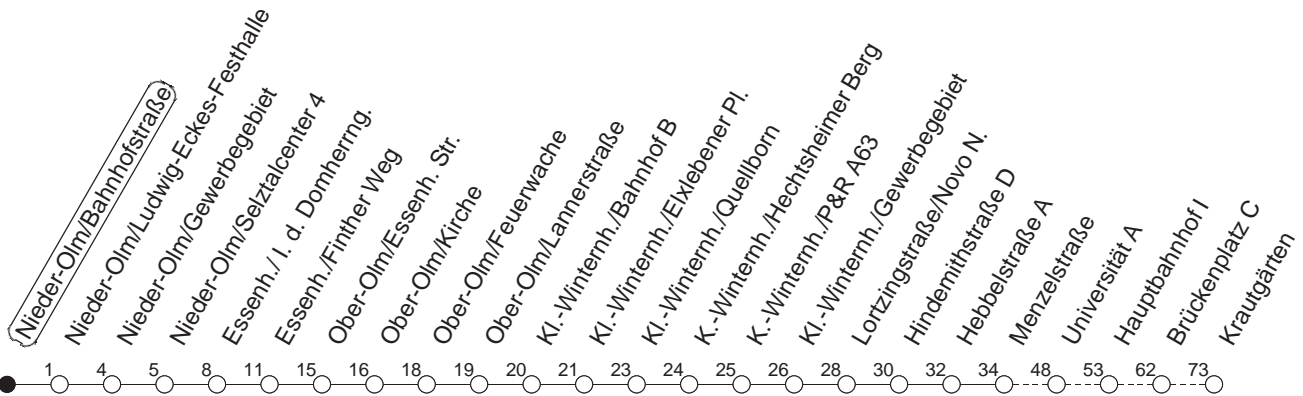

55

Nieder-Olm/Bahnhofstraße

BUS

→ Mainz-Kastel/Krautgärten

🕒	Mo.-Fr. (Schule)	Mo.-Fr. (Ferien)	Samstag	Sonn-/Feiertag
6	11 38	11 38		
7	08 38	08 38		
8	08_B 41_B	08_B 41_B		
9	41_L	41_L		
10				
11	11_L	11_L		
12	41_L	41_L		
13	41	41		
14	11 41	11 41		
15	11 41	11 41		
16	11 41	11 41		
17	11 41_H	11 41_H		

B : Nur bis Brückenplatz

H : Nur bis Hauptbahnhof

L : Nur bis Lerchenberg/Hindemithstraße

gültig ab: 13.12.20

Ferien in RLP: 21.12.20-06.01.21 / 29.03.-06.04. / 25.05.-02.06. / 19.07.-27.08. / 11.10.-22.10.21.

Weitere Infos im Verkehrs Center Mainz (Tel. 0 61 31 - 12 77 77) und www.mainzer-mobilitaet.de