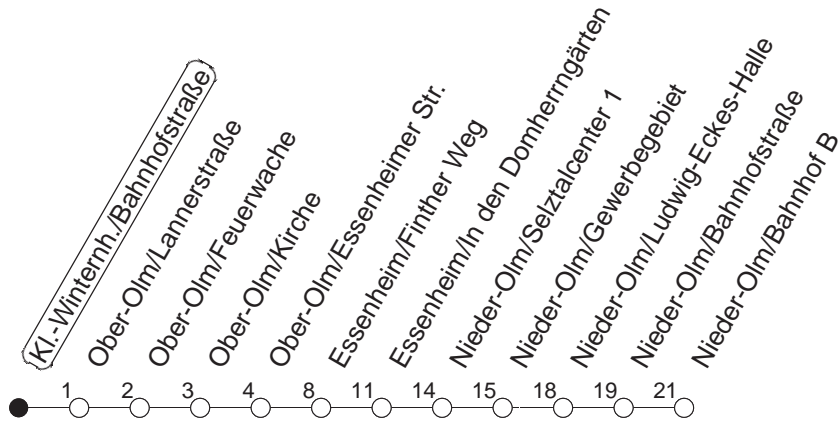

55

Klein-Winternh./Bahnhofstraße

BUS

→ Nieder-Olm/Bahnhof

Uhrzeit	Mo.-Fr. (Schule)		Mo.-Fr. (Ferien)		Samstag	Sonn-/Feiertag
6	57		57			
7	27	57	27	57		
8	57		57			
9						
10	27		27			
11	57		57			
12						
13	27	57	27	57		
14	27	57	27	57		
15	27	57	27	57		
16	27	57	27	57		
17	27	57	27	57		

gültig ab: 15.12.19

Ferien in RLP: 23.12.19-06.01.20 / 17.02.-26.02. / 09.04.-17.04. / 22.05. / 12.06. / 06.07.-14.08. / 12.10.-23.10.20

Weitere Infos im Verkehrs Center Mainz (Tel. 0 61 31 - 12 77 77) und www.mainzer-mobilitaet.de