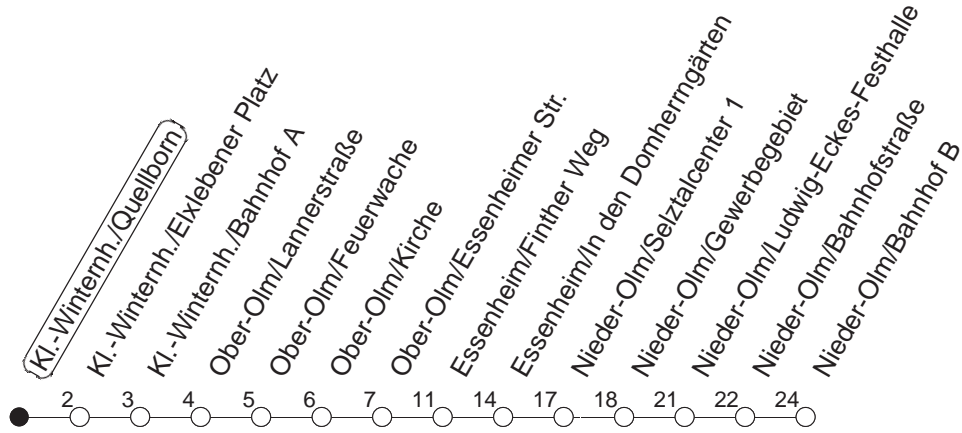

55

Klein-Winternh./Quellborn

BUS

→ Nieder-Olm/Bahnhof

🕒	Mo.-Fr. (Schule)		Mo.-Fr. (Ferien)		Samstag	Sonn-/Feiertag
6	49		49			
7	24	54	24	54		
8	54		54			
9						
10	24		24			
11	54		54			
12						
13	24	54	24	54		
14	24	54	24	54		
15	24	54	24	54		
16	24	54	24	54		
17	24	54	24	54		

gültig ab: 13.12.20

Ferien in RLP: 21.12.20-06.01.21 / 29.03.-06.04. / 25.05.-02.06. / 19.07.-27.08. / 11.10.-22.10.21.

Weitere Infos im Verkehrs Center Mainz (Tel. 0 61 31 - 12 77 77) und www.mainzer-mobilitaet.de