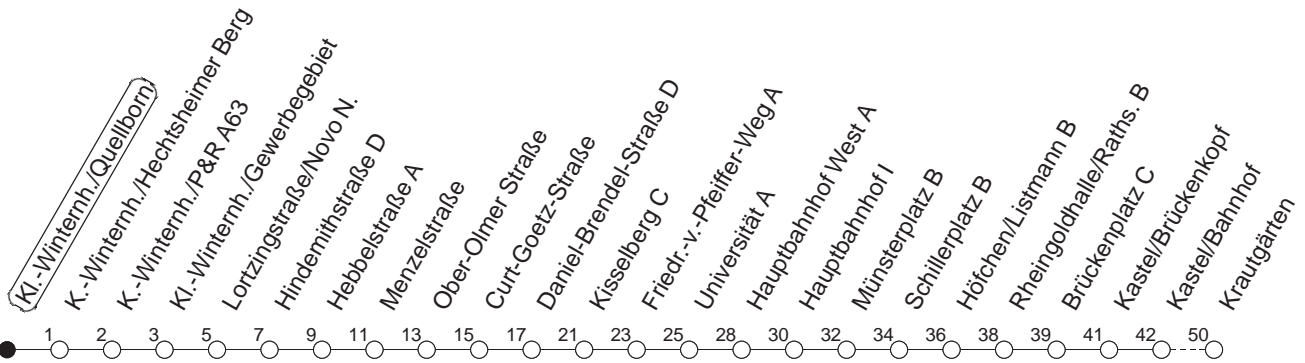

55

Klein-Winternh./Quellborn

BUS

→ Mainz-Kastel/Krautgärten

| 🕒 | Mo.-Fr. (Schule) | Mo.-Fr. (Ferien) | Samstag | Sonn-/Feiertag |
|----|-------------------------|-------------------------|---------|----------------|
| 6 | 34 | 34 | | |
| 7 | 01 31 | 01 31 | | |
| 8 | 01 31 _B | 01 31 _B | | |
| 9 | 04 _B | 04 _B | | |
| 10 | 04 _L | 04 _L | | |
| 11 | 34 _L | 34 _L | | |
| 12 | | | | |
| 13 | 04 _L | 04 _L | | |
| 14 | 04 34 | 04 34 | | |
| 15 | 04 34 | 04 34 | | |
| 16 | 04 34 | 04 34 | | |
| 17 | 04 34 | 04 34 | | |
| 18 | 04 _H | 04 _H | | |

B : Nur bis Brückenplatz

H : Nur bis Hauptbahnhof

L : Nur bis Lerchenberg/Hindemithstraße

gültig ab: 13.12.20

Ferien in RLP: 21.12.20-06.01.21 / 29.03.-06.04. / 25.05.-02.06. / 19.07.-27.08. / 11.10.-22.10.21.