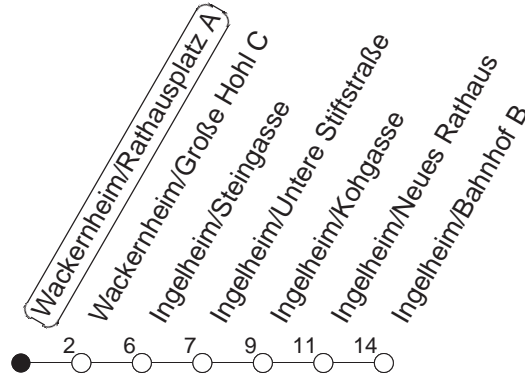

56

Wackernheim/Rathausplatz A

BUS

→ Ingelheim/Bahnhof

🕒	Mo.-Fr. (Schule)	Mo.-Fr. (Ferien)	Samstag	Sonn-/Feiertag
6	43	43		
7	13	13	05	
8	13	13	05	
9	13	13	05	05
10	13	13	13	05
11	13	13	13	05
12	13	13	13	05
13	13	13	13	05
14	13	13	13	05
15	13	13	13	05
16	13	13	13	05
17	13	13	13	05
18	13	13	13	05
19	13	13	05	05
20	13	13	05	05
21	05	05	05	05
22	05	05	05	05
23	05	05	05	05
0	05_{fn}	05_{fn}	05	

fn : Nur Nacht Freitag auf Samstag und Nacht vor Feiertag auf den Feiertag

gültig ab: ab 11.12.2022

Ferien in RLP: 23.12.22 - 02.01.23 / 03.04. - 11.04. / 19.05. / 30.05. - 09.06. / 24.07. - 01.09. / 16.10. - 27.10.23

Weitere Infos im Verkehrs Center Mainz (Tel. 0 61 31 - 12 77 77) und www.mainzer-mobilitaet.de