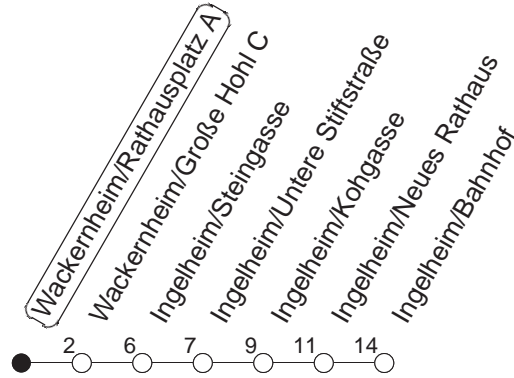

80

Wackernheim/Rathausplatz A

BUS

→ Ingelheim/Bahnhof

🕒	Mo.-Fr. (Schule)	Mo.-Fr. (Ferien)	Samstag	Sonn-/Feiertag
5	53	53		
6	23	23		
7	06 21 _G 36	36		
8	36	36		
9	36	36		
10	36	36		
11	36	36		
12	36	36		
13	36	36		
14	36	36		
15	36	36		
16	36	36		
17	36	36		
18	36	36		
19	36	36		
20	36	36		
21				
22				
23				
0				
1				
2				
3	17 _{fn}	17 _{fn}	17	

_G : Ab Ingelheim/Bahnhof weiter bis Ingelheim-West/IGS

_{fn} : Nur Nacht Freitag auf Samstag und Nacht vor Feiertag auf den Feiertag

gültig ab: 01.04.22

Ferien in Rheinland-Pfalz: 11.04. - 22.04. / 27.05. / 17.06. / 25.07. - 02.09. / 17.10. - 31.10.22.