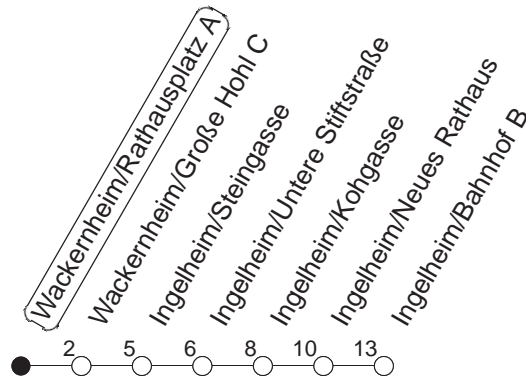

## Wackernheim/Rathausplatz A

BUS

→ Ingelheim/Bahnhof

	Nächte So./Mo. bis Do./Fr., nicht Nächte vor Feiertagen	Nächte Fr./Sa., Sa./So. und vor Feiertagen
0		56
1	26	26
2		26

gültig ab: 11.12.22

In Nächten vor Feiertagen gilt auf dieser Linie der Freitagsfahrplan.